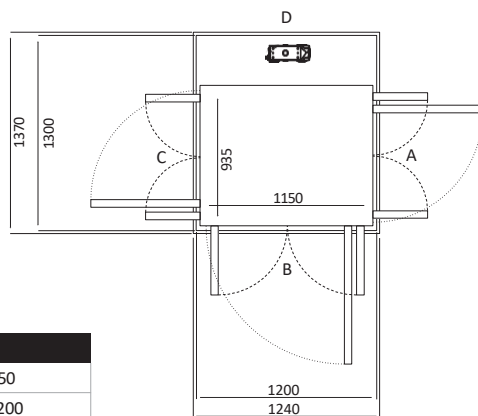

Size 22 (mm)	
Ukuran Platform	935 x 1150
Ukuran Finished	1300 x 1200

Pintu Terbuka	Ukuran Cut Out		Lebar Bukaannya Pintu	
	Sisi A/C	Sisi B/D	Swing Door	Saloon Door
Sisi B	1370	1240	854	816
Sisi A/C	1340	1270	754	716