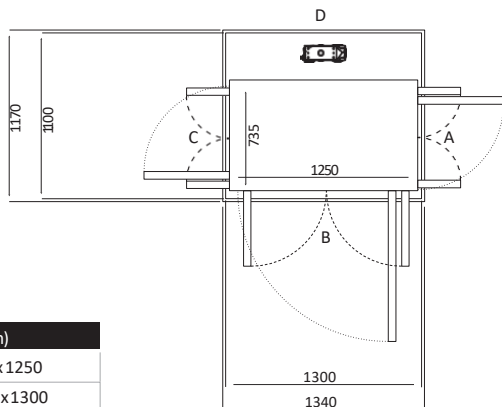

UKURAN V80

Size 24 (mm)	
Ukuran Platform	1135 x 1150
Ukuran Finished	1500 x 1200

Pintu Terbuka	Ukuran Cut Out		Lebar Bukaannya Pintu	
	Sisi A/C	Sisi B/D	Swing Door	Saloon Door
Sisi B	1570	1240	854	816
Sisi A/C	1540	1270	954	916

Size 25 (mm)	
Ukuran Platform	635 x 1250
Ukuran Finished	1000 x 1300

Pintu Terbuka	Ukuran Cut Out		Lebar Bukaannya Pintu	
	Sisi A/C	Sisi B/D	Swing Door	Saloon Door
Sisi B	1070	1340	854	816
Sisi A/C	N/A	N/A	N/A	N/A