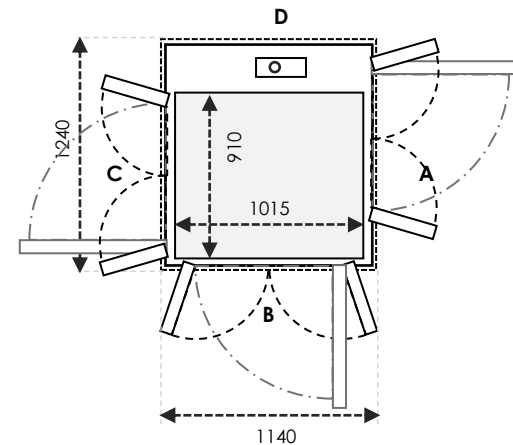

SIZE 18 Ukuran Kabin: 1210 x 1015 Ukuran Finished: 1500 x 1100

	Ukuran Cut-Out		Swing Door	Saloon Door
Sisi A/C	1240	Tambahan 30mm pada sisi yang bersebelahan dengan pintu	800	800
Sisi B/D	1140		900	900

SIZE 16 Ukuran Kabin: 1010 x 1015 Ukuran Finished: 1300 x 1100