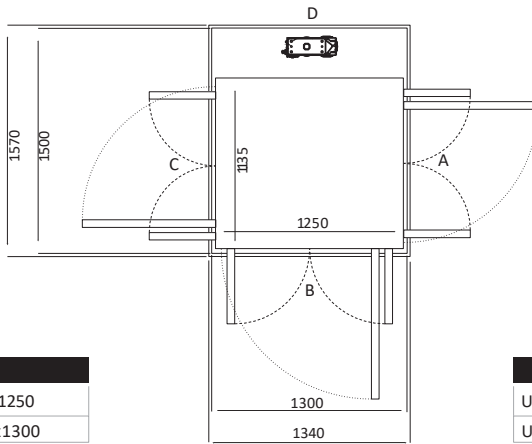

UKURAN V80

Size 30 (mm)	
Ukuran Platform	1135 x 1250
Ukuran Finished	1500 x 1300

Pintu Terbuka	Ukuran Cut Out		Lebar Bukaannya Pintu	
	Sisi A/C	Sisi B/D	Swing Door	Saloon Door
Sisi B	1570	1340	854	816
Sisi A/C	1540	1370	954	916