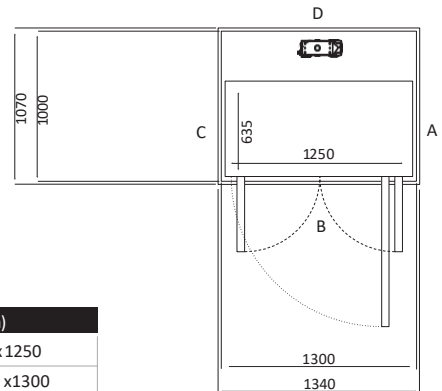

Size 23 (mm)	
Ukuran Platform	1035 x 1150
Ukuran Finished	1400 x 1200

Pintu Terbuka	Ukuran Cut Out		Lebar Bukaannya Pintu	
	Sisi A/C	Sisi B/D	Swing Door	Saloon Door
Sisi B	1470	1240	854	816
Sisi A/C	1440	1270	854	816

UKURAN V80

Size 24 (mm)	
Ukuran Platform	1135 x 1150
Ukuran Finished	1500 x 1200

Pintu Terbuka	Ukuran Cut Out		Lebar Bukaannya Pintu	
	Sisi A/C	Sisi B/D	Swing Door	Saloon Door
Sisi B	1570	1240	854	816
Sisi A/C	1540	1270	954	916