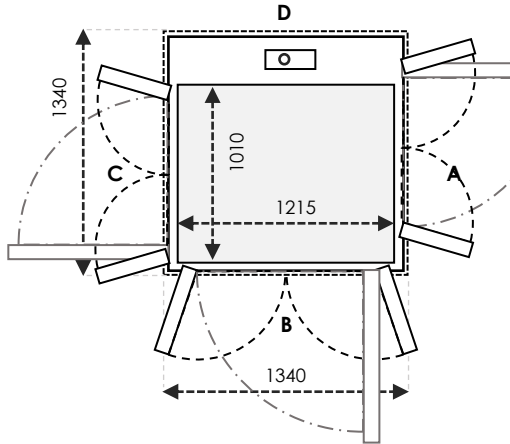

SIZE 31 Ukuran Kabin: 710 x 1315 Ukuran Finished: 1000 x 1400

UKURAN V90 / V70

TAMBAHAN +20 MM pada A/C & B/D UNTUK CUT-OUT V70

SIZE 28 Ukuran Kabin: 1010 x 1215 Ukuran Finished: 1300 x 1300

	Ukuran Cut-Out		Swing Door	Saloon Door
Sisi A/C	1340	Tambahan 30mm pada sisi yang bersebelahan dengan pintu	900	900
Sisi B/D	1340		900	900

SIZE 29 Ukuran Kabin: 1110 x 1215 Ukuran Finished: 1400 x 1300