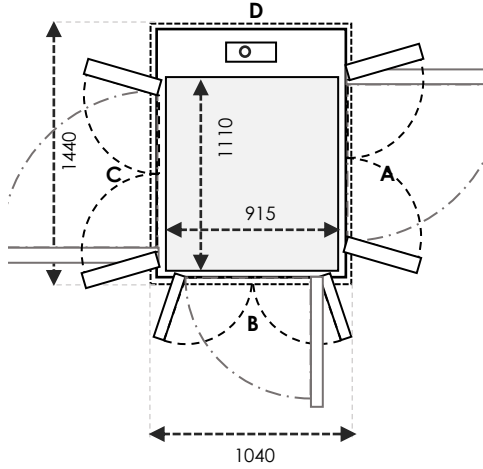

SIZE 14 Ukuran Kabin: 810 x 1015 Ukuran Finished: 1100 x 1100

	Ukuran Cut-Out		Swing Door	Saloon Door
Sisi A/C	1440	Tambahan 30mm pada sisi yang bersebelahan dengan pintu	1000	1000
Sisi B/D	1040		800	800

SIZE 12 Ukuran Kabin: 1210 x 915 Ukuran Finished: 1500 x 1000