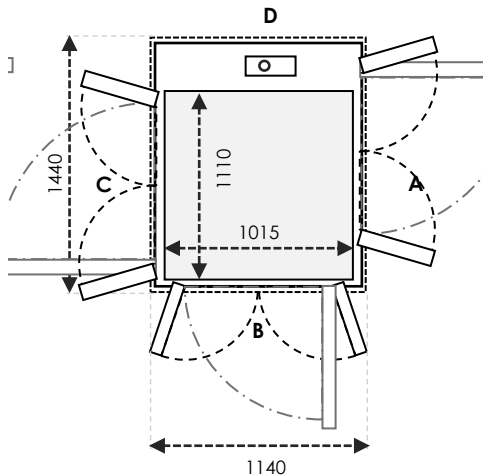

Ukuran Cut-Out		Swing Door	Saloon Door
Sisi A/C	1440	Tambahan 30mm pada sisi yang bersebelahan dengan pintu	1000	1000
Sisi B/D	1140		900	900