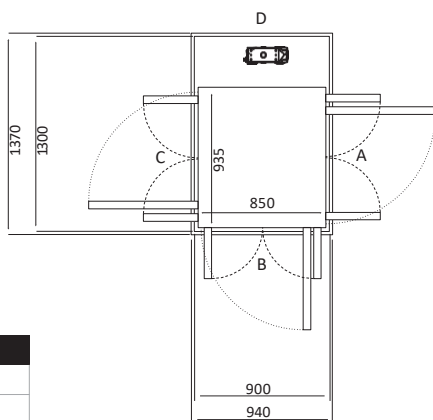

Size 04 (mm)	
Ukuran Platform	935 x850
Ukuran Finished	1300 x900

Pintu Terbuka	Ukuran Cut Out		Lebar Bukaannya Pintu	
	Sisi A/C	Sisi B/D	Swing Door	Saloon Door
Sisi B	1370	940	654	616
Sisi A/C	1340	970	754	716