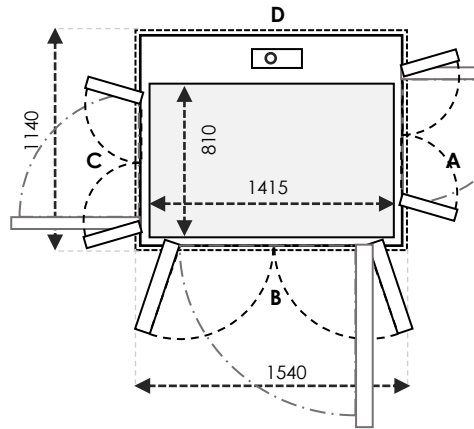

UKURAN V90 / V70

TAMBAHAN +20 MM pada A/C & B/D UNTUK CUT-OUT V70

SIZE 37	Ukuran Kabin: 710 x 1415 Ukuran Finished: 1000 x 1500			
	Ukuran Cut-Out		Swing Door	Saloon Door
Sisi A/C	1040	Tambahkan 30mm pada sisi yang bersebelahan dengan pintu	-	-
Sisi B/D	1540		1100	1100

SIZE 38	Ukuran Kabin: 810 x 1415 Ukuran Finished: 1100 x 1500			
	Ukuran Cut-Out		Swing Door	Saloon Door
Sisi A/C	1140	Tambahkan 30mm pada sisi yang bersebelahan dengan pintu	700	700
Sisi B/D	1540		1100	1100

SIZE 39	Ukuran Kabin: 910 x 1415 Ukuran Finished: 1200 x 1500			
	Ukuran Cut-Out		Swing Door	Saloon Door
Sisi A/C	1240	Tambahkan 30mm pada sisi yang bersebelahan dengan pintu	800	800
Sisi B/D	1540		1100	1100