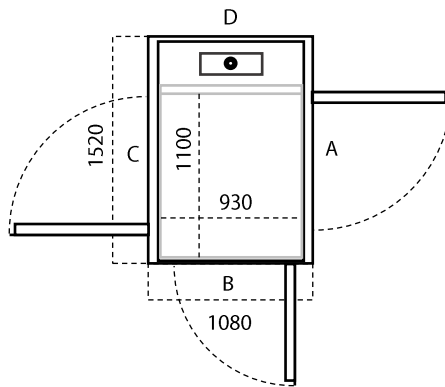

Tipe Pintu	Sisi A/C	Sisi B
AL5 / AL6 (Aluminum)	900	750
A15/A25 (half gate)	900	-

M1 400 KG PLATFORM UKURAN (LXP) MM	
Ukuran Platform	800 x 1217
Ukuran Finished	1160 x 1259
Ukuran Cut-Out	1220 x 1380