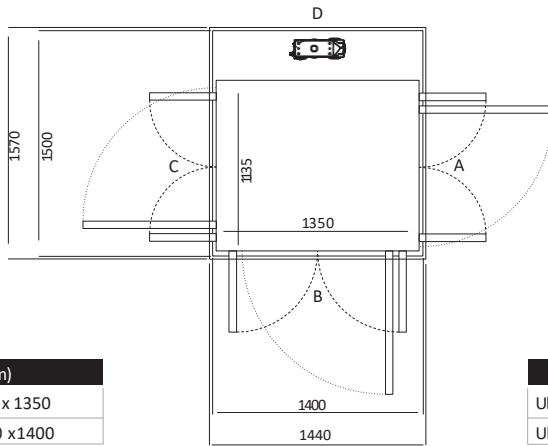

UKURAN V80

Size 36 (mm)	
Ukuran Platform	1135 x 1350
Ukuran Finished	1500 x 1400

Pintu Terbuka	Ukuran Cut Out		Lebar Bukaannya Pintu	
	Sisi A/C	Sisi B/D	Swing Door	Saloon Door
Sisi B	1570	1440	954	916
Sisi A/C	1540	1470	954	916