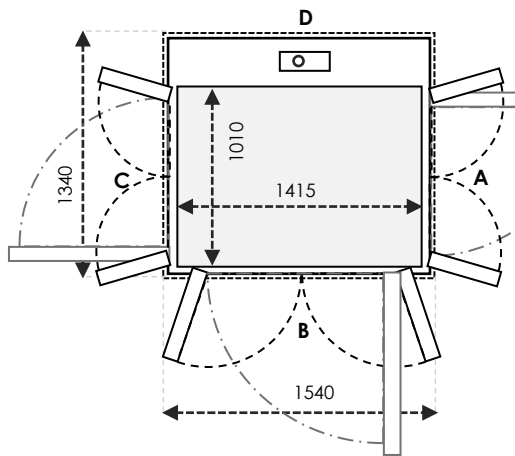

SIZE 40	Ukuran Kabin: 1010 x 1415 ukuran Finished: 1300 x 1500			
	Ukuran Cut-Out		Swing Door	Saloon Door
Sisi A/C	1340	Tambahkan 30mm pada sisi yang bersebelahan dengan pintu	900	900
Sisi B/D	1540		1100	1100

SIZE 41	Ukuran Kabin: 1110 x 1415 ukuran Finished: 1400 x 1500			
	Ukuran Cut-Out		Swing Door	Saloon Door
Sisi A/C	1440	Tambahkan 30mm pada sisi yang bersebelahan dengan pintu	1000	1000
Sisi B/D	1540		1100	1100