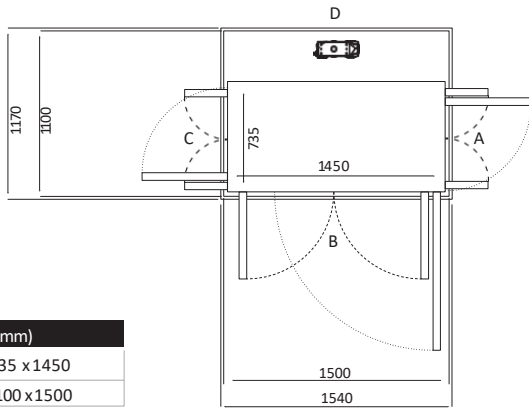

Size 38 (mm)	
Ukuran Platform	735 x 1450
Ukuran Finished	1100 x 1500

Pintu Terbuka	Ukuran Cut Out		Lebar Bukaannya Pintu	
	Sisi A/C	Sisi B/D	Swing Door	Saloon Door
Sisi B	1170	1540	1054	1016
Sisi A/C	1140	1570	604	566