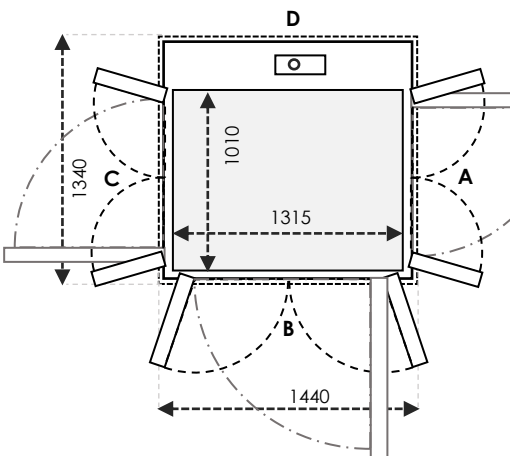

Ukuran Cut-Out		Swing Door	Saloon Door
Sisi A/C	1340	Tambahan 30mm pada sisi yang bersebelahan dengan pintu	900	900
Sisi B/D	1440		1000	1000

SIZE 35 Ukuran Kabin: 1110 x 1315 Ukuran Finished: 1400 x 1400