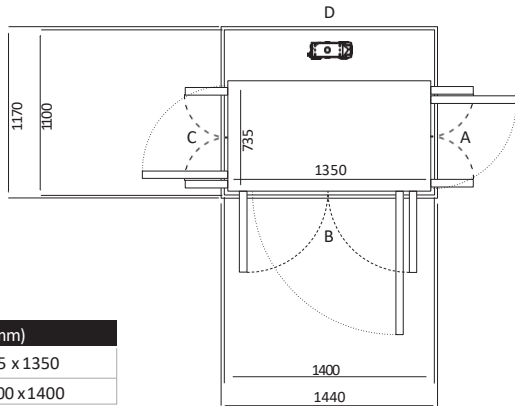

Size 29 (mm)	
Ukuran Platform	1035 x 1250
Ukuran Finished	1400 x 1300

Pintu Terbuka	Ukuran Cut Out		Lebar Bukaannya Pintu	
	Sisi A/C	Sisi B/D	Swing Door	Saloon Door
Sisi B	1470	1340	854	816
Sisi A/C	1440	1370	854	816

UKURAN V80

Size 30 (mm)	
Ukuran Platform	1135 x 1250
Ukuran Finished	1500 x 1300

Pintu Terbuka	Ukuran Cut Out		Lebar Bukaannya Pintu	
	Sisi A/C	Sisi B/D	Swing Door	Saloon Door
Sisi B	1570	1340	854	816
Sisi A/C	1540	1370	954	916

Size 31 (mm)	
Ukuran Platform	635 x 1350
Ukuran Finished	1000 x 1400

Pintu Terbuka	Ukuran Cut Out		Lebar Bukaannya Pintu	
	Sisi A/C	Sisi B/D	Swing Door	Saloon Door
Sisi B	1070	1440	954	916
Sisi A/C	N/A	N/A	N/A	N/A