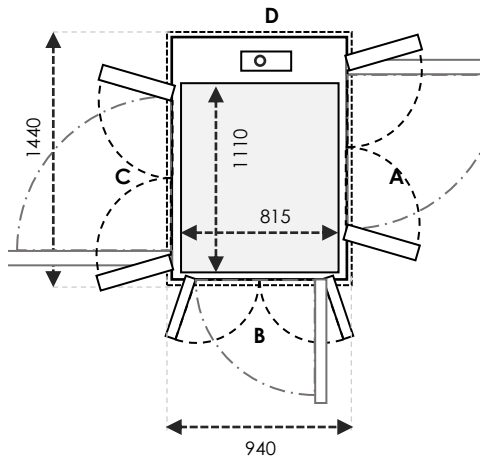

SIZE 08 Ukuran Kabin : 810 x 915 Ukuran Finished : 1100 x 1000

	Ukuran Cut-Out		Swing Door	Saloon Door
Sisi A/C	1440	Tambahkan 30mm pada sisi yang bersebelahan dengan pintu	1000	1000
Sisi B/D	940		700	700