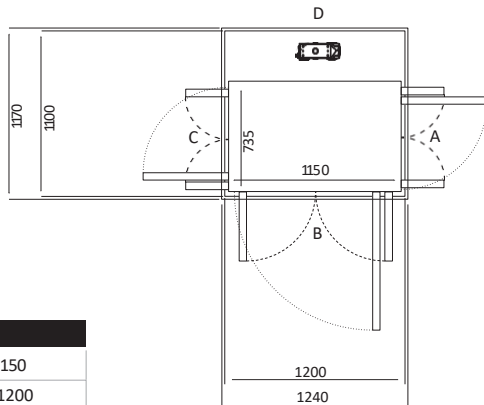

Size 20 (mm)	
Ukuran Platform	735 x 1150
Ukuran Finished	1100 x 1200

Pintu Terbuka	Ukuran Cut Out		Lebar Bukaannya Pintu	
	Sisi A/C	Sisi B/D	Swing Door	Saloon Door
Sisi B	1170	1240	854	816
Sisi A/C	1140	1270	604	566