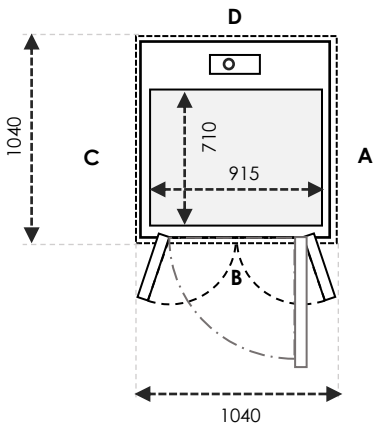

Ukuran Cut-Out		Swing Door	Saloon Door
Sisi A/C	1040	Tambahkan 30mm pada sisi yang bersebelahan dengan pintu	-	-
Sisi B/D	1040		800	800