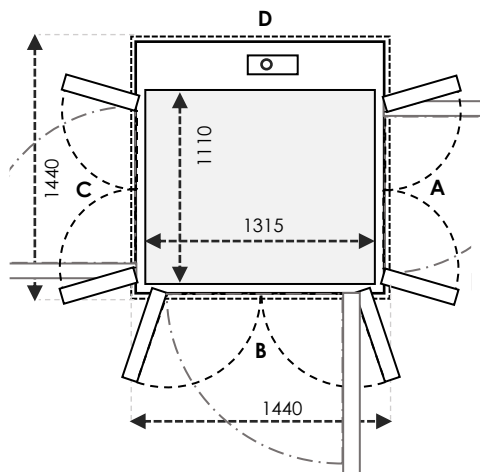

Ukuran Cut-Out		Swing Door	Saloon Door
Sisi A/C	1440	Tambahan 30mm pada sisi yang bersebelahan dengan pintu	1000	1000
Sisi B/D	1440		1000	1000