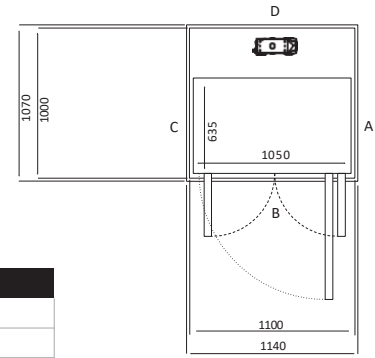

Size 13 (mm)	
Ukuran Platform	635 x1050
Ukuran Finished	1000 x1100

Pintu Terbuka	Ukuran Cut Out		Lebar Bukaannya Pintu	
	Sisi A/C	Sisi B/D	Swing Door	Saloon Door
Sisi B	1070	1140	854	816
Sisi A/C	N/A	N/A	N/A	N/A