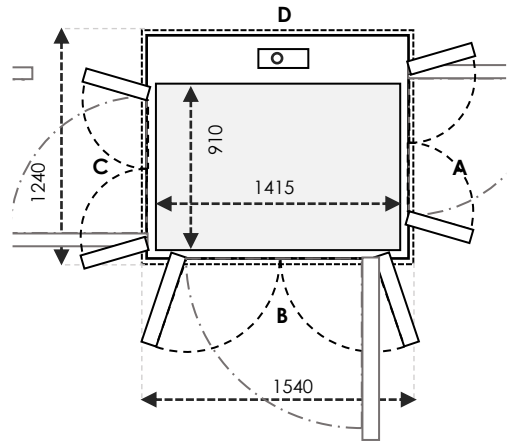

UKURAN V90 / V70

TAMBAHAN +20 MM pada A/C & B/D UNTUK CUT-OUT V70

SIZE 37	Ukuran Kabin: 710 x 1415 Ukuran Finished: 1000 x 1500			
	Ukuran Cut-Out		Swing Door	Saloon Door
Sisi A/C	1040	Tambahkan 30mm pada sisi yang bersebelahan dengan pintu	-	-
Sisi B/D	1540		1100	1100

SIZE 38	Ukuran Kabin: 810 x 1415 Ukuran Finished: 1100 x 1500			
	Ukuran Cut-Out		Swing Door	Saloon Door
Sisi A/C	1140	Tambahkan 30mm pada sisi yang bersebelahan dengan pintu	700	700
Sisi B/D	1540		1100	1100

SIZE 39	Ukuran Kabin: 910 x 1415 Ukuran Finished: 1200 x 1500			
	Ukuran Cut-Out		Swing Door	Saloon Door
Sisi A/C	1240	Tambahkan 30mm pada sisi yang bersebelahan dengan pintu	800	800
Sisi B/D	1540		1100	1100