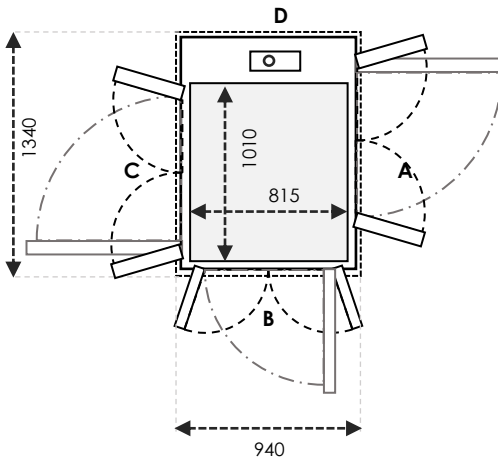

SIZE 07 Ukuran Kabin : 710 x 915 Ukuran Finished : 1000 x 1000

	Ukuran Cut-Out		Swing Door	Saloon Door
Sisi A/C	1340	Tambahkan 30mm pada sisi yang bersebelahan dengan pintu	900	900
Sisi B/D	940		700	700