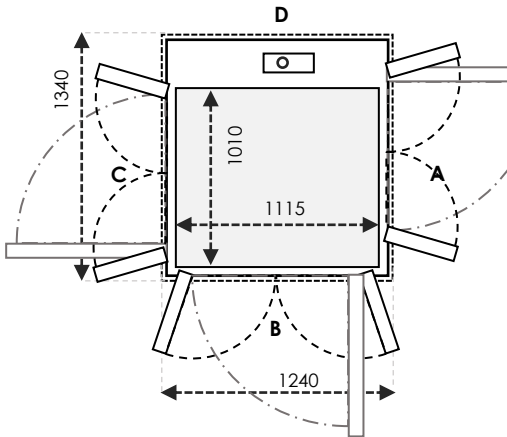

Ukuran Cut-Out		Swing Door	Saloon Door
Sisi A/C	1340	Tambahan 30mm pada sisi yang bersebelahan dengan pintu	900	900
Sisi B/D	1240		900	900

SIZE 23 Ukuran Kabin: 1110 x 1115 Ukuran Finished: 1400 x 1200