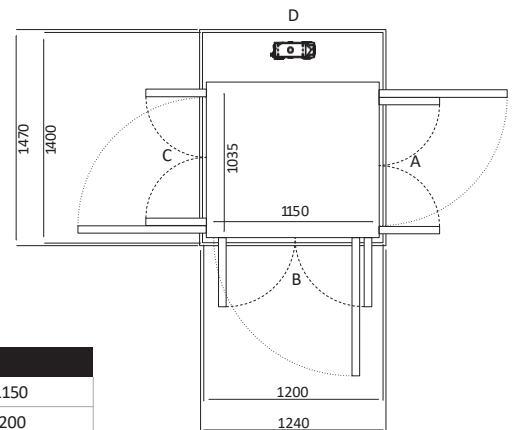

Size 23 (mm)	
Ukuran Platform	1035 x 1150
Ukuran Finished	1400 x 1200

Pintu Terbuka	Ukuran Cut Out		Lebar Bukaannya Pintu	
	Sisi A/C	Sisi B/D	Swing Door	Saloon Door
Sisi B	1470	1240	854	816
Sisi A/C	1440	1270	854	816