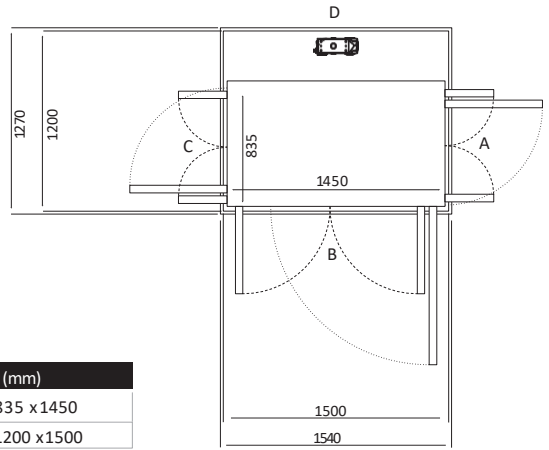

Size 39 (mm)	
Ukuran Platform	835 x 1450
Ukuran Finished	1200 x 1500

Pintu Terbuka	Ukuran Cut Out		Lebar Bukaannya Pintu	
	Sisi A/C	Sisi B/D	Swing Door	Saloon Door
Sisi B	1270	1540	1054	1016
Sisi A/C	1240	1570	654	616