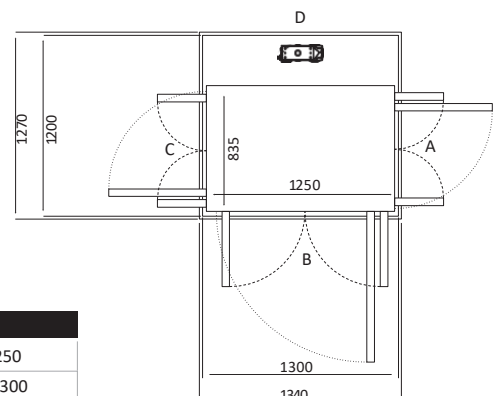

Size 27 (mm)	
Ukuran Platform	835 x 1250
Ukuran Finished	1200 x 1300

Pintu Terbuka	Ukuran Cut Out		Lebar Bukaannya Pintu	
	Sisi A/C	Sisi B/D	Swing Door	Saloon Door
Sisi B	1270	1340	854	816
Sisi A/C	1240	1370	654	616