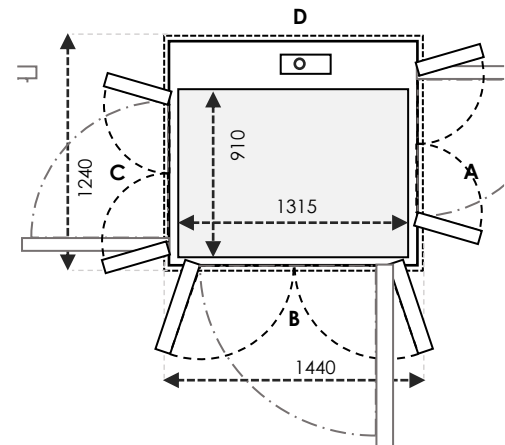

SIZE 36 Ukuran Kabin: 1210 x 1315 Ukuran Finished: 1500 x 1400

	Ukuran Cut-Out		Swing Door	Saloon Door
Sisi A/C	1240	Tambahan 30mm pada sisi yang bersebelahan dengan pintu	800	800
Sisi B/D	1440		1000	1000

SIZE 34 Ukuran Kabin: 1010 x 1315 Ukuran Finished: 1300 x 1400