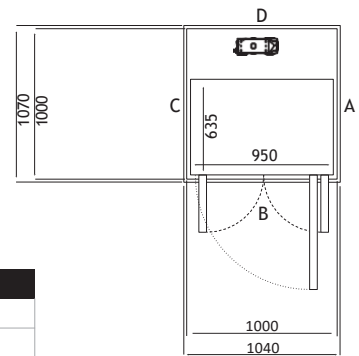

Size 04 (mm)	
Ukuran Platform	935 x850
Ukuran Finished	1300 x900

Pintu Terbuka	Ukuran Cut Out		Lebar Bukaannya Pintu	
	Sisi A/C	Sisi B/D	Swing Door	Saloon Door
Sisi B	1370	940	654	616
Sisi A/C	1340	970	754	716

Size 05 (mm)	
Ukuran Platform	1035 x850
Ukuran Finished	1400 x900

Pintu Terbuka	Ukuran Cut Out		Lebar Bukaannya Pintu	
	Sisi A/C	Sisi B/D	Swing Door	Saloon Door
Sisi B	1470	940	654	616
Sisi A/C	1440	970	854	816

UKURAN V80

Size 06 (mm)	
Ukuran Platform	1135 x850
Ukuran Finished	1500 x900

Pintu Terbuka	Ukuran Cut Out		Lebar Bukaannya Pintu	
	Sisi A/C	Sisi B/D	Swing Door	Saloon Door
Sisi B	1570	940	654	616
Sisi A/C	1540	970	954	916