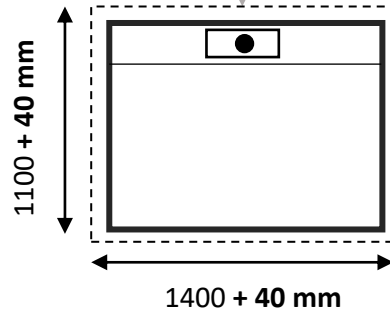

UKURAN CUT-OUT V90, V80 & V70

MULAI DENGAN UKURAN SHAFT

V70
+60 mm

TAMBAHKAN CUT-OUT
SESUAI DENGAN MODEL LIFT

V80 / V90
+40 mm

TAMBAHKAN PINTU
30 MM PADA SISI YANG BERLAWANAN DENGAN PINTU

UKURAN FINAL CUT-OUT
1460 x 1190 mm