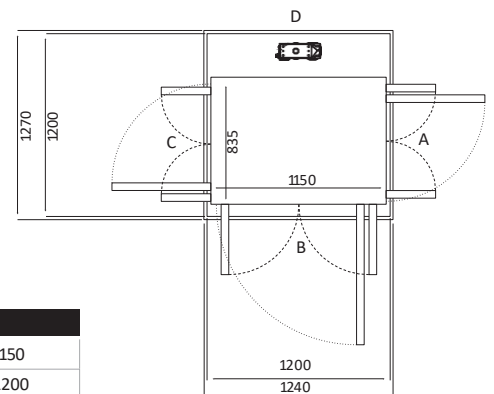

Size 21 (mm)	
Ukuran Platform	835 x 1150
Ukuran Finished	1200 x 1200

Pintu Terbuka	Ukuran Cut Out		Lebar Bukaannya Pintu	
	Sisi A/C	Sisi B/D	Swing Door	Saloon Door
Sisi B	1270	1240	854	816
Sisi A/C	1240	1270	654	616