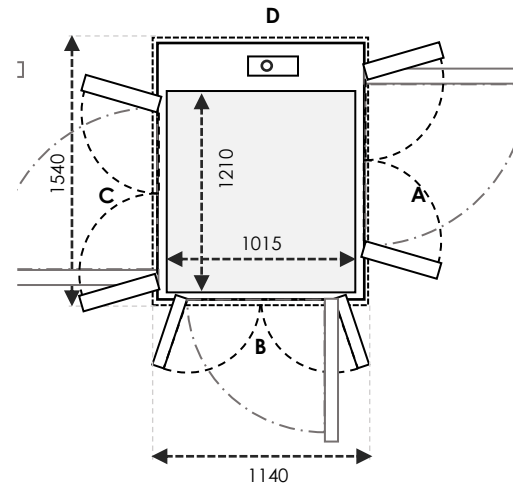

Ukuran Cut-Out		Swing Door	Saloon Door
Sisi A/C	1540	Tambahan 30mm pada sisi yang bersebelahan dengan pintu	1100	1100
Sisi B/D	1140		900	900