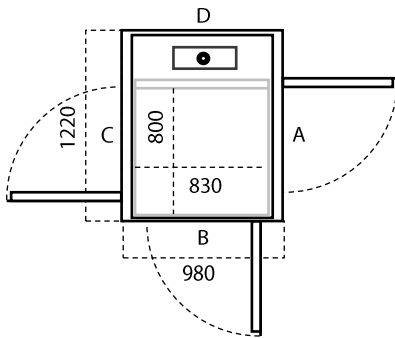

Tipe Pintu	Sisi A/C	Sisi B
AL5 / AL6 (Aluminum)	-	650
A15/A25 (half gate)	-	-

Tipe Pintu	Sisi A/C	Sisi B
AL5 / AL6 (Aluminum)	700	650
A15/A25 (half gate)	700	-

Tipe Pintu	Sisi A/C	Sisi B
AL5 / AL6 (Aluminum)	900	650
A15/A25 (half gate)	900	-