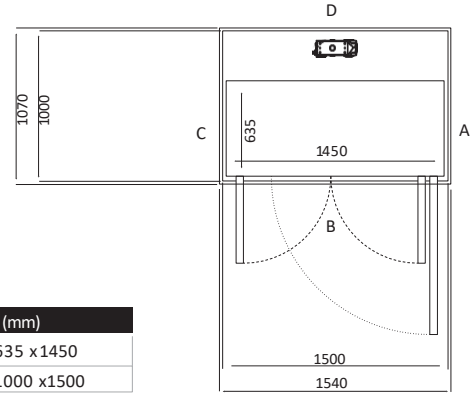

Size 35 (mm)	
Ukuran Platform	1035 x 1350
Ukuran Finished	1400 x 1400

Pintu Terbuka	Ukuran Cut Out		Lebar Bukaannya Pintu	
	Sisi A/C	Sisi B/D	Swing Door	Saloon Door
Sisi B	1470	1440	954	916
Sisi A/C	1440	1470	854	816

UKURAN V80

Size 36 (mm)	
Ukuran Platform	1135 x 1350
Ukuran Finished	1500 x 1400

Pintu Terbuka	Ukuran Cut Out		Lebar Bukaannya Pintu	
	Sisi A/C	Sisi B/D	Swing Door	Saloon Door
Sisi B	1570	1440	954	916
Sisi A/C	1540	1470	954	916