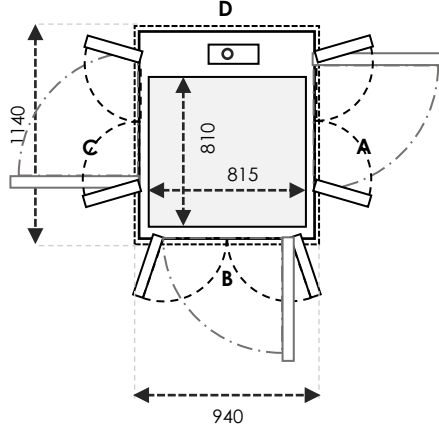

CARA MEMAHAMI UKURAN

B & D sejajar dengan screw dan motor

UKURAN KABIN adalah ruang berdiri di dalam lift

UKURAN SHAFT adalah ukuran *final* dari shaft dipasang

UKURAN CUT OUT adalah ruang yang dibutuhkan untuk instalasi lift

UKURAN V90 / V70

TAMBAHAN +20 MM pada A/C & B/D UNTUK CUT-OUT V70

SIZE 01 Ukuran Kabin : 710 x 815 Ukuran Finished : 1000 x 900

	Ukuran Cut-Out		Swing Door	Saloon Door
Sisi A/C	1040	Tambahkan 30mm pada sisi yang bersebelahan dengan pintu	-	-
Sisi B/D	940		700	700

SIZE 02 Ukuran Kabin : 810 x 815 Ukuran Finished : 1100 x 900

	Ukuran Cut-Out		Swing Door	Saloon Door
Sisi A/C	1140	Tambahkan 30mm pada sisi yang bersebelahan dengan pintu	700	700
Sisi B/D	940		700	700