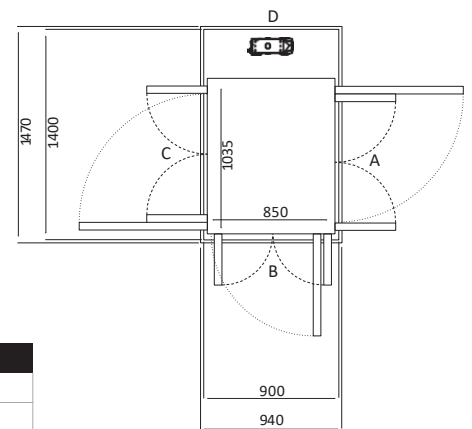

Size 05 (mm)	
Ukuran Platform	1035 x850
Ukuran Finished	1400 x900

Pintu Terbuka	Ukuran Cut Out		Lebar Bukaannya Pintu	
	Sisi A/C	Sisi B/D	Swing Door	Saloon Door
Sisi B	1470	940	654	616
Sisi A/C	1440	970	854	816