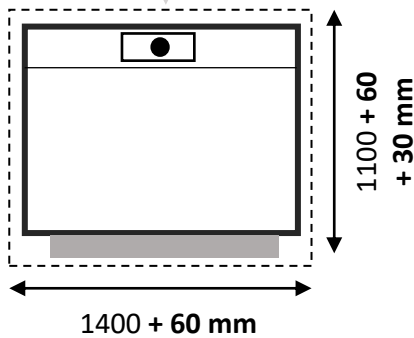

UKURAN CUT-OUT V90, V80 & V70

MULAI DENGAN UKURAN SHAFT

V70
+60 mm

TAMBAHKAN CUT-OUT
SESUAI DENGAN MODEL LIFT

V80 / V90
+40 mm

TAMBAHKAN PINTU
30 MM PADA SISI YANG BERLAWANAN DENGAN PINTU

UKURAN FINAL CUT-OUT
1460 x 1190 mm