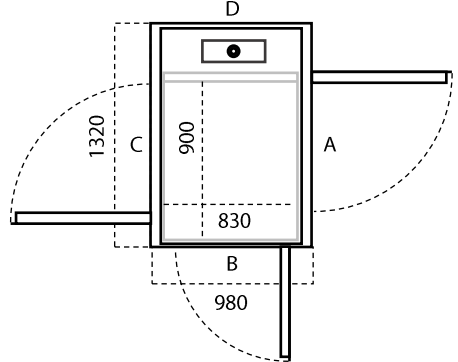

Tipe Pintu	Sisi A/C	Sisi B
AL5 / AL6 (Aluminum)	-	650
A15/A25 (half gate)	-	-

Tipe Pintu	Sisi A/C	Sisi B
AL5 / AL6 (Aluminum)	700	650
A15/A25 (half gate)	700	-

Tipe Pintu	Sisi A/C	Sisi B
AL5 / AL6 (Aluminum)	900	650
A15/A25 (half gate)	900	-