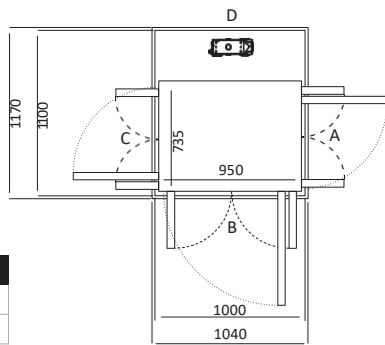

Size 05 (mm)	
Ukuran Platform	1035 x850
Ukuran Finished	1400 x900

Pintu Terbuka	Ukuran Cut Out		Lebar Bukaannya Pintu	
	Sisi A/C	Sisi B/D	Swing Door	Saloon Door
Sisi B	1470	940	654	616
Sisi A/C	1440	970	854	816

UKURAN V80

Size 06 (mm)	
Ukuran Platform	1135 x850
Ukuran Finished	1500 x900

Pintu Terbuka	Ukuran Cut Out		Lebar Bukaannya Pintu	
	Sisi A/C	Sisi B/D	Swing Door	Saloon Door
Sisi B	1570	940	654	616
Sisi A/C	1540	970	954	916

Size 07 (mm)	
Ukuran Platform	635 x950
Ukuran Finished	1000 x1000

Pintu Terbuka	Ukuran Cut Out		Lebar Bukaannya Pintu	
	Sisi A/C	Sisi B/D	Swing Door	Saloon Door
Sisi B	1070	1040	754	716
Sisi A/C	N/A	N/A	N/A	N/A