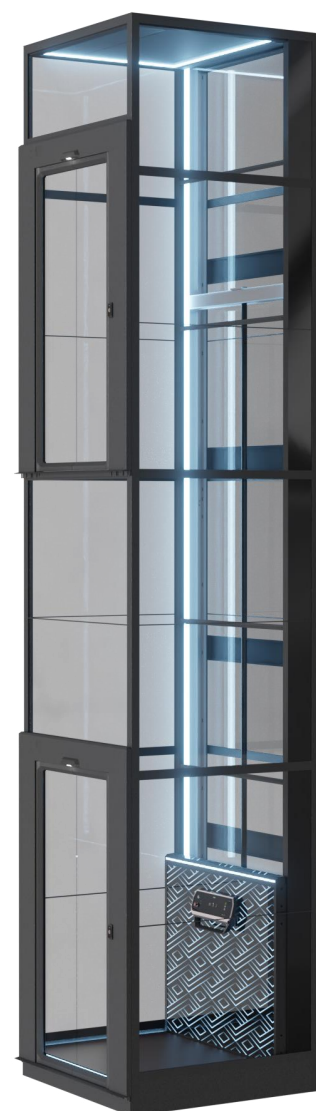

UKURAN V80

MAKS # PERHENTIAN	7 Stop
SUMBER DAYA LISTRIK	1 phase 220V / 3 phase 220 V / 3 phase 400 V
KETINGGIAN PERJALANAN	20 m
KETINGGIAN MINIMAL LANTAI ATAS	2350 mm
KEDALAMAN PIT	50-70 mm / 0 mm opsional dengan ramp
STANDAR PRODUK	MD 2006/42/EC, EN81-41, certified by SIL3
MODE PENGGERAK	Screw-Drive
DAYA	3 kW
RUANG MESIN	Tidak ada (sudah terintegrasi)
ARAH BUKAAN PINTU	Fleksibel, tersedia pilihan di 3 sisi
PERANGKAT KESELAMATAN	360° Catchment Protection. Emergency Battery Lowering jika terjadi pemadaman listrik. Overload alarm device. Perangkat komunikasi darurat. Sistem proteksi safety door elektronik dan mekanik. Dapat dikoneksikan ke perangkat alarm kebakaran.
PILIHAN SHAFT	All Glass bawaan, panel berukuran 1000 mm
LOKASI INSTALASI	Indoor atau outdoor
KECEPATAN	UP TO 0.15 m/s