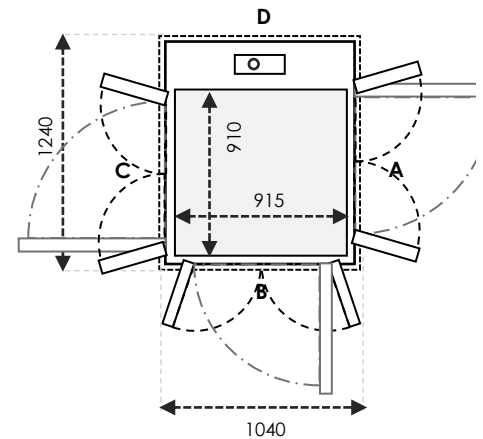

Ukuran Cut-Out		Swing Door	Saloon Door
Sisi A/C	1240	Tambahkan 30mm pada sisi yang bersebelahan dengan pintu	800	800
Sisi B/D	1040		800	800