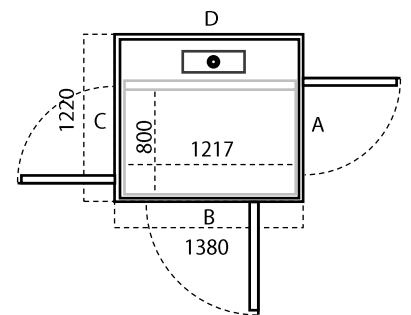

Tipe Pintu	Sisi A/C	Sisi B
AL5 / AL6 (Aluminum)	700	800
A15/A25 (half gate)	700	750

M2 400 KG PLATFORM UKURAN (LXP) MM	
Ukuran Platform	900 x 1217
Ukuran Finished	1260 x 1259
Ukuran Cut-Out	1320 x 1380