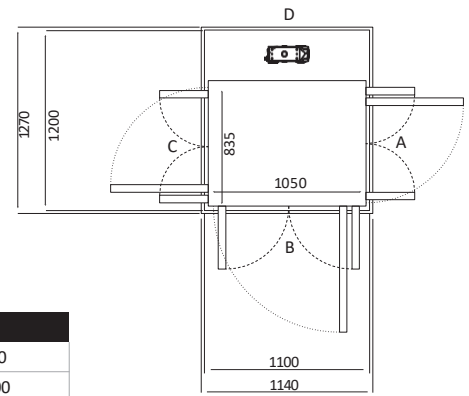

Size 15 (mm)	
Ukuran Platform	835 x1050
Ukuran Finished	1200 x1100

Pintu Terbuka	Ukuran Cut Out		Lebar Bukaannya Pintu	
	Sisi A/C	Sisi B/D	Swing Door	Saloon Door
Sisi B	1270	1140	854	816
Sisi A/C	1240	1170	654	616