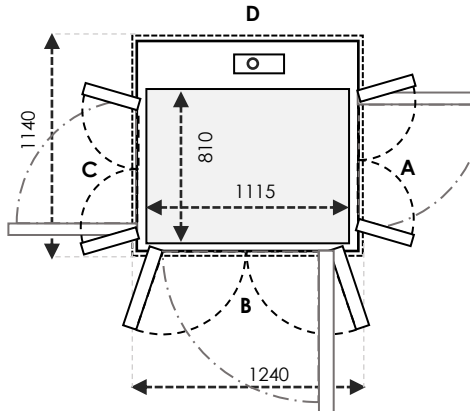

Ukuran Cut-Out		Swing Door	Saloon Door
Sisi A/C	1140	Tambahan 30mm pada sisi yang bersebelahan dengan pintu	700	700
Sisi B/D	1240		900	900

SIZE 21 Ukuran Kabin: 910 x 1115 Ukuran Finished: 1200 x 1200