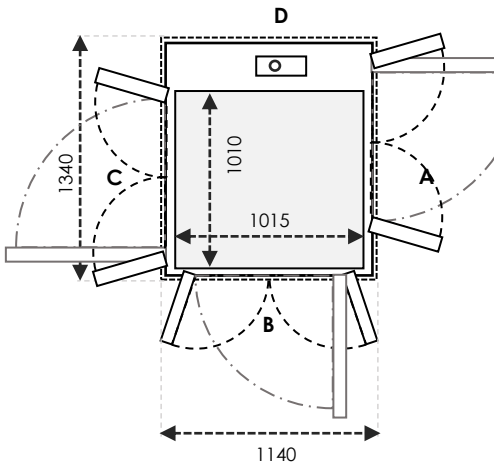

Ukuran Cut-Out		Swing Door	Saloon Door
Sisi A/C	1340	Tambahan 30mm pada sisi yang bersebelahan dengan pintu	900	900
Sisi B/D	1140		900	900