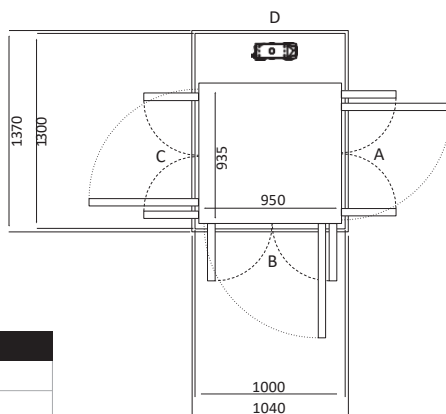

Size 10 (mm)	
Ukuran Platform	935 x950
Ukuran Finished	1300 x1000

Pintu Terbuka	Ukuran Cut Out		Lebar Bukaannya Pintu	
	Sisi A/C	Sisi B/D	Swing Door	Saloon Door
Sisi B	1370	1040	754	716
Sisi A/C	1340	1070	754	716