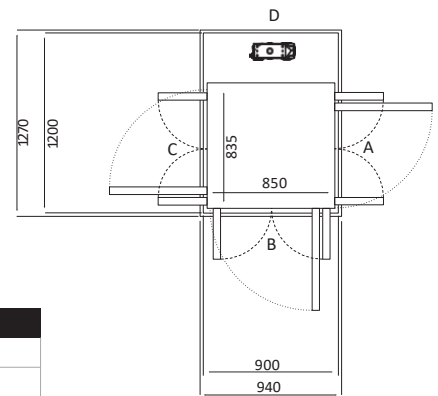

*** Tinggi pintu *half door* adalah 1300mm, lebar *half door* sama dengan *swing door*

Size 01 (mm)	
Ukuran Platform	635 x850
Ukuran Finished	1000 x900

Pintu Terbuka	Ukuran Cut Out		Lebar Bukaannya Pintu	
	Sisi A/C	Sisi B/D	Swing Door	Saloon Door
Sisi B	1070	940	654	616
Sisi A/C	N/A	N/A	N/A	N/A

Size 02 (mm)	
Ukuran Platform	735 x850
Ukuran Finished	1100 x900

Pintu Terbuka	Ukuran Cut Out		Lebar Bukaannya Pintu	
	Sisi A/C	Sisi B/D	Swing Door	Saloon Door
Sisi B	1170	940	654	616
Sisi A/C	1140	970	604	566