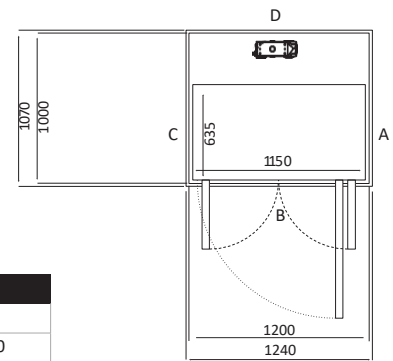

Size 19 (mm)	
Ukuran Platform	635 x 1150
Ukuran Finished	1000 x 1200

Pintu Terbuka	Ukuran Cut Out		Lebar Bukaannya Pintu	
	Sisi A/C	Sisi B/D	Swing Door	Saloon Door
Sisi B	1070	1240	854	816
Sisi A/C	N/A	N/A	N/A	N/A