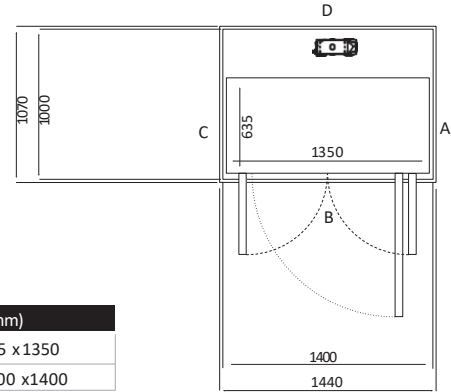

Size 28 (mm)	
Ukuran Platform	935 x 1250
Ukuran Finished	1300 x 1300

Pintu Terbuka	Ukuran Cut Out		Lebar Bukaannya Pintu	
	Sisi A/C	Sisi B/D	Swing Door	Saloon Door
Sisi B	1370	1340	854	816
Sisi A/C	1340	1370	754	716

Size 29 (mm)	
Ukuran Platform	1035 x 1250
Ukuran Finished	1400 x 1300

Pintu Terbuka	Ukuran Cut Out		Lebar Bukaannya Pintu	
	Sisi A/C	Sisi B/D	Swing Door	Saloon Door
Sisi B	1470	1340	854	816
Sisi A/C	1440	1370	854	816

UKURAN V80

Size 30 (mm)	
Ukuran Platform	1135 x 1250
Ukuran Finished	1500 x 1300

Pintu Terbuka	Ukuran Cut Out		Lebar Bukaannya Pintu	
	Sisi A/C	Sisi B/D	Swing Door	Saloon Door
Sisi B	1570	1340	854	816
Sisi A/C	1540	1370	954	916