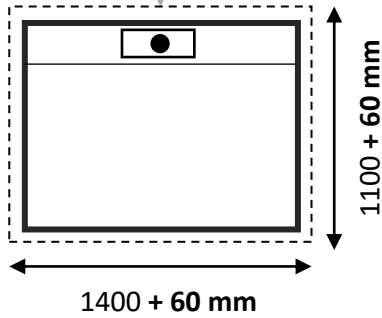

UKURAN CUT-OUT V90, V80 & V70

MULAI DENGAN UKURAN SHAFT

V70
+60 mm

TAMBAHKAN CUT-OUT
SESUAI DENGAN MODEL LIFT

V80 / V90
+40 mm

TAMBAHKAN PINTU
30 MM PADA SISI YANG BERLAWANAN DENGAN PINTU

UKURAN FINAL CUT-OUT
1460 x 1190 mm