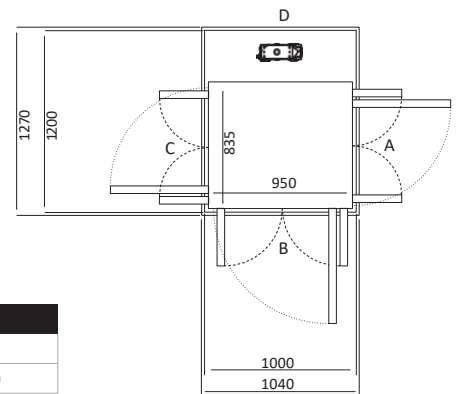

Size 09 (mm)	
Ukuran Platform	835 x950
Ukuran Finished	1200 x1000

Pintu Terbuka	Ukuran Cut Out		Lebar Bukaannya Pintu	
	Sisi A/C	Sisi B/D	Swing Door	Saloon Door
Sisi B	1270	1040	754	716
Sisi A/C	1240	1070	654	616