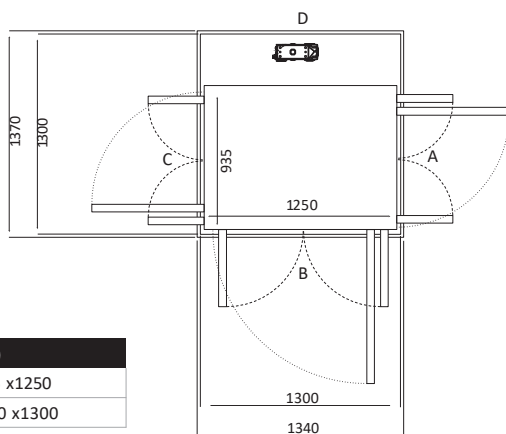

Size 28 (mm)	
Ukuran Platform	935 x 1250
Ukuran Finished	1300 x 1300

Pintu Terbuka	Ukuran Cut Out		Lebar Bukaannya Pintu	
	Sisi A/C	Sisi B/D	Swing Door	Saloon Door
Sisi B	1370	1340	854	816
Sisi A/C	1340	1370	754	716