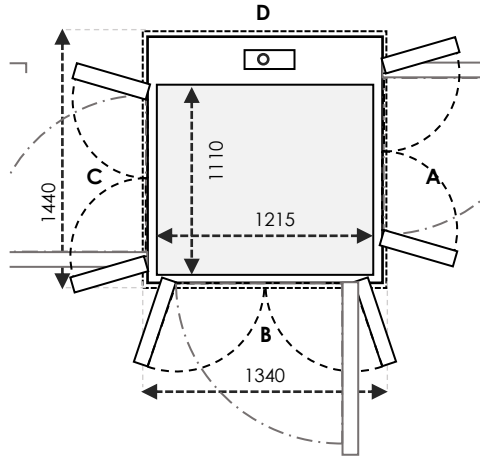

SIZE 32 Ukuran Kabin: 810 x 1315 Ukuran Finished: 1100 x 1400

	Ukuran Cut-Out		Swing Door	Saloon Door
Sisi A/C	1440	Tambahan 30mm pada sisi yang bersebelahan dengan pintu	1000	1000
Sisi B/D	1340		900	900

SIZE 30 Ukuran Kabin: 1210 x 1215 Ukuran Finished: 1500 x 1300