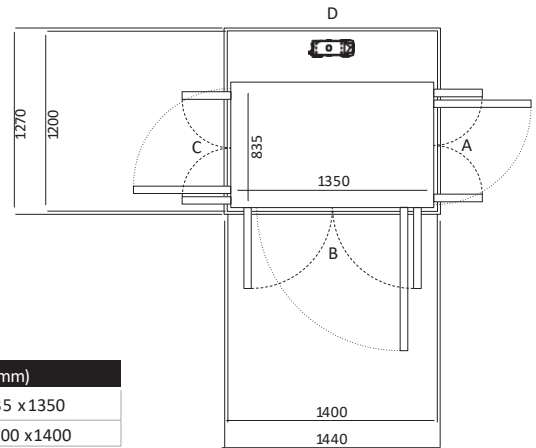

Size 33 (mm)	
Ukuran Platform	835 x 1350
Ukuran Finished	1200 x 1400

Pintu Terbuka	Ukuran Cut Out		Lebar Bukaannya Pintu	
	Sisi A/C	Sisi B/D	Swing Door	Saloon Door
Sisi B	1270	1440	954	916
Sisi A/C	1240	1470	654	616