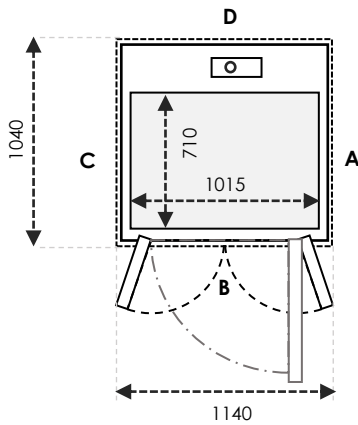

Ukuran Cut-Out		Swing Door	Saloon Door
Sisi A/C	1040	Tambahan 30mm pada sisi yang bersebelahan dengan pintu	-	-
Sisi B/D	1140		900	900