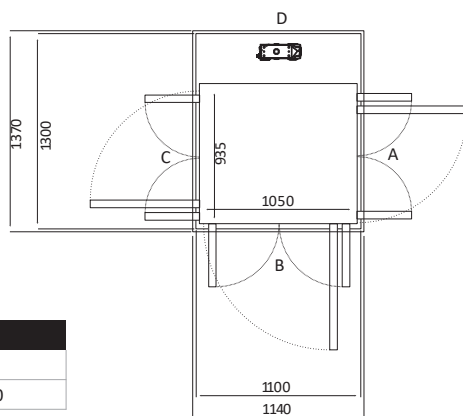

Size 16 (mm)	
Ukuran Platform	935 x1050
Ukuran Finished	1300 x1100

Pintu Terbuka	Ukuran Cut Out		Lebar Bukaannya Pintu	
	Sisi A/C	Sisi B/D	Swing Door	Saloon Door
Sisi B	1370	1140	854	816
Sisi A/C	1340	1170	754	716