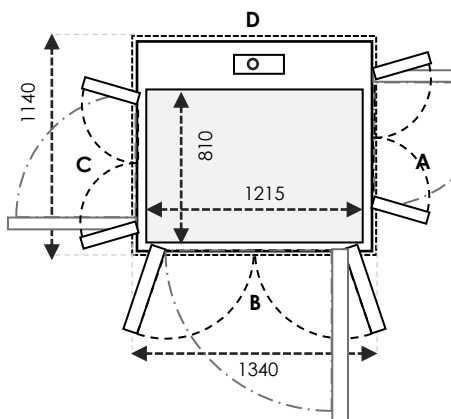

CARA MEMAHAMI UKURAN

B & D sejajar dengan screw dan motor

UKURAN KABIN adalah ruang berdiri di dalam lift

UKURAN SHAFT adalah ukuran *final* dari shaft dipasang

UKURAN CUT OUT adalah ruang yang dibutuhkan untuk instalasi lift

	Ukuran Cut-Out		Swing Door	Saloon Door
Sisi A/C	1440	Tambahan 30mm pada sisi yang bersebelahan dengan pintu	1000	1000
Sisi B/D	1240		900	900

SIZE 24 Ukuran Kabin: 1210 x 1115 Ukuran Finished: 1500 x 1200

	Ukuran Cut-Out		Swing Door	Saloon Door
Sisi A/C	1540	Tambahan 30mm pada sisi yang bersebelahan dengan pintu	1100	1100
Sisi B/D	1240		900	900

SIZE 25 Ukuran Kabin: 710 x 1215 Ukuran Finished: 1000 x 1300

	Ukuran Cut-Out		Swing Door	Saloon Door
Sisi A/C	1040	Tambahan 30mm pada sisi yang bersebelahan dengan pintu	-	-
Sisi B/D	1340		900	900

SIZE 26 Ukuran Kabin: 810 x 1215 Ukuran Finished: 1100 x 1300

	Ukuran Cut-Out		Swing Door	Saloon Door
Sisi A/C	1140	Tambahan 30mm pada sisi yang bersebelahan dengan pintu	700	700
Sisi B/D	1340		900	900