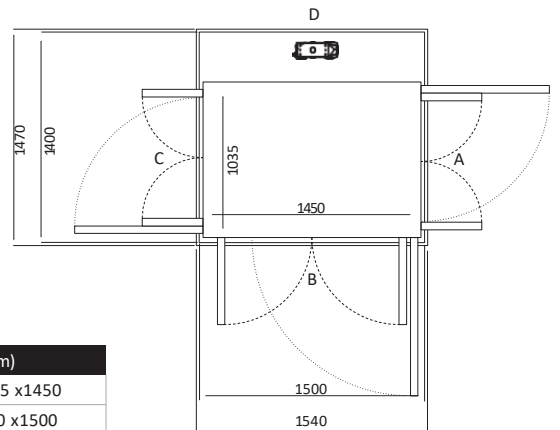

Size 41 (mm)	
Ukuran Platform	1035 x 1450
Ukuran Finished	1400 x 1500

Pintu Terbuka	Ukuran Cut Out		Lebar Bukaannya Pintu	
	Sisi A/C	Sisi B/D	Swing Door	Saloon Door
Sisi B	1470	1540	1054	1016
Sisi A/C	1440	1570	854	816