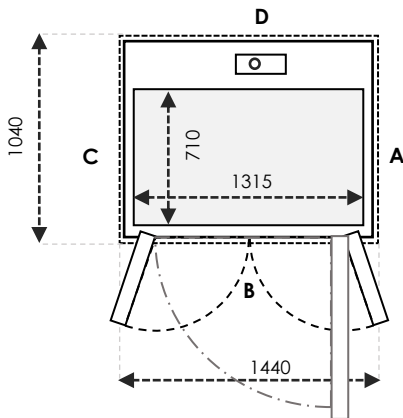

Ukuran Cut-Out		Swing Door	Saloon Door
Sisi A/C	1040	Tambahan 30mm pada sisi yang bersebelahan dengan pintu	-	-
Sisi B/D	1440		1000	1000