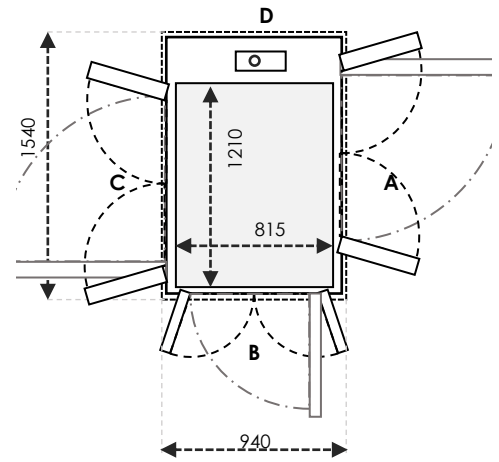

SIZE 09 Ukuran Kabin : 910 x 815 Ukuran Finished : 1200 x 1000

	Ukuran Cut-Out		Swing Door	Saloon Door
Sisi A/C	1540	Tambahkan 30mm pada sisi yang bersebelahan dengan pintu	1100	1100
Sisi B/D	940		700	700