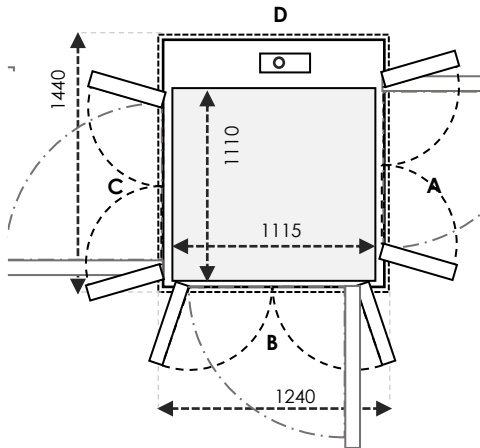

SIZE 26 Ukuran Kabin: 810 x 1215 Ukuran Finished: 1100 x 1300

	Ukuran Cut-Out		Swing Door	Saloon Door
Sisi A/C	1440	Tambahan 30mm pada sisi yang bersebelahan dengan pintu	1000	1000
Sisi B/D	1240		900	900