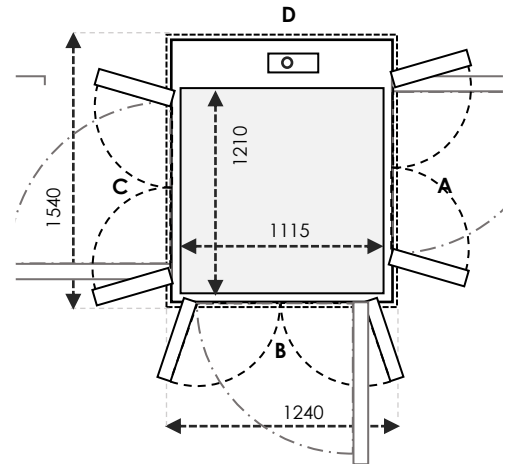

SIZE 27 Ukuran Kabin: 910 x 1215 Ukuran Finished: 1200 x 1300

	Ukuran Cut-Out		Swing Door	Saloon Door
Sisi A/C	1540	Tambahan 30mm pada sisi yang bersebelahan dengan pintu	1100	1100
Sisi B/D	1240		900	900

SIZE 25 Ukuran Kabin: 710 x 1215 Ukuran Finished: 1000 x 1300