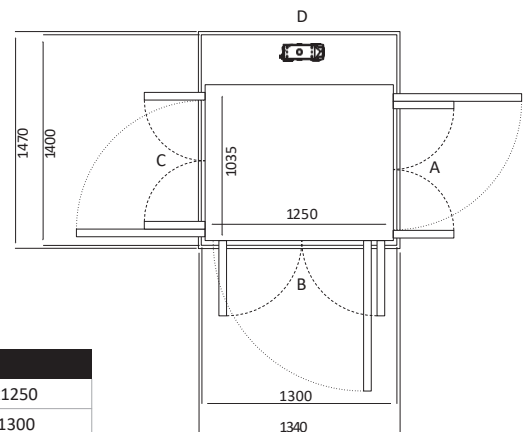

Size 29 (mm)	
Ukuran Platform	1035 x 1250
Ukuran Finished	1400 x 1300

Pintu Terbuka	Ukuran Cut Out		Lebar Bukaannya Pintu	
	Sisi A/C	Sisi B/D	Swing Door	Saloon Door
Sisi B	1470	1340	854	816
Sisi A/C	1440	1370	854	816