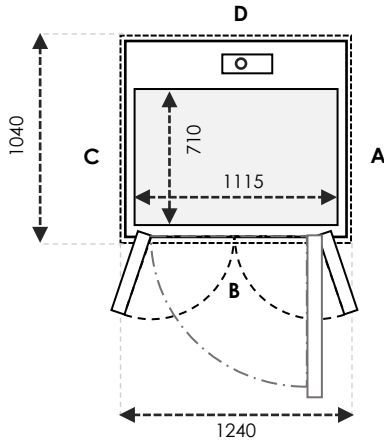

SIZE 02 Ukuran Kabin : 810 x 815 Ukuran Finished : 1100 x 900

	Ukuran Cut-Out		Swing Door	Saloon Door
Sisi A/C	1140	Tambahkan 30mm pada sisi yang bersebelahan dengan pintu	700	700
Sisi B/D	940		700	700

	Ukuran Cut-Out		Swing Door	Saloon Door
Sisi A/C	1440	Tambahan 30mm pada sisi yang bersebelahan dengan pintu	1000	1000
Sisi B/D	1140		900	900

SIZE 18 Ukuran Kabin: 1210 x 1015 Ukuran Finished: 1500 x 1100

	Ukuran Cut-Out		Swing Door	Saloon Door
Sisi A/C	1540	Tambahan 30mm pada sisi yang bersebelahan dengan pintu	1100	1100
Sisi B/D	1140		900	900

UKURAN V90 / V70

TAMBAHAN +20 MM pada A/C & B/D UNTUK CUT-OUT V70

SIZE 19 Ukuran Kabin: 710 x 1115 Ukuran Finished: 1000 x 1200

	Ukuran Cut-Out		Swing Door	Saloon Door
Sisi A/C	1040	Tambahan 30mm pada sisi yang bersebelahan dengan pintu	-	-
Sisi B/D	1240		900	900

SIZE 20 Ukuran Kabin: 810 x 1115 Ukuran Finished: 1100 x 1200