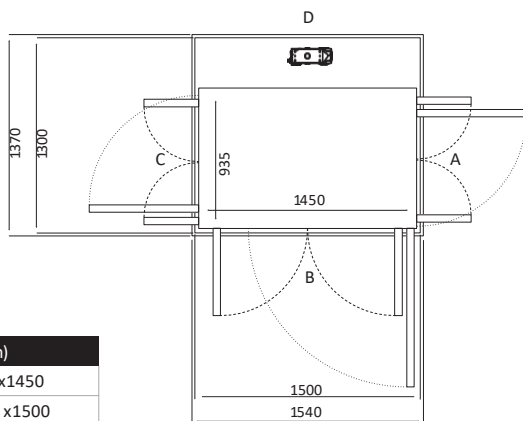

Size 40 (mm)	
Ukuran Platform	935 x 1450
Ukuran Finished	1300 x 1500

Pintu Terbuka	Ukuran Cut Out		Lebar Bukaannya Pintu	
	Sisi A/C	Sisi B/D	Swing Door	Saloon Door
Sisi B	1370	1540	1054	1016
Sisi A/C	1340	1570	754	716