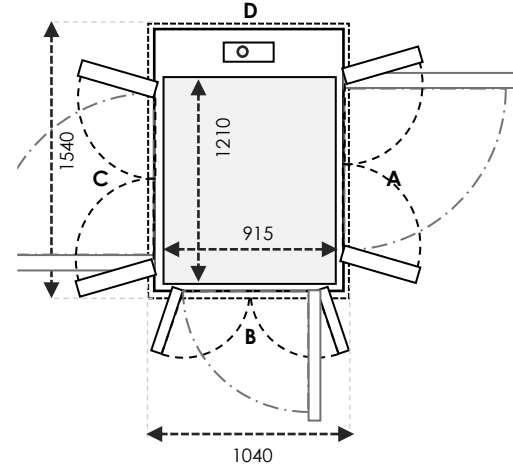

SIZE 15 Ukuran Kabin: 910 x 1015 Ukuran Finished: 1200 x 1100

	Ukuran Cut-Out		Swing Door	Saloon Door
Sisi A/C	1540	Tambahan 30mm pada sisi yang bersebelahan dengan pintu	1100	1100
Sisi B/D	1040		800	800