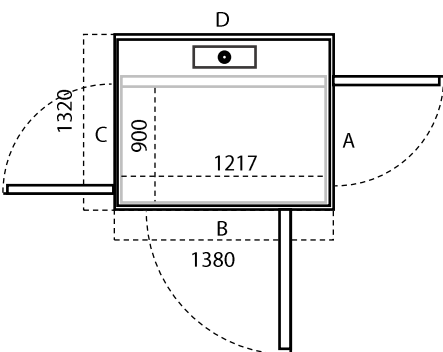

Tipe Pintu	Sisi A/C	Sisi B
AL5 / AL6 (Aluminum)	800	800
A15/A25 (half gate)	800	750

M3 400 KG PLATFORM UKURAN (LXP) MM	
Ukuran Platform	1000 x 1267
Ukuran Finished	1360 x 1309
Ukuran Cut-Out	1420 x 1430