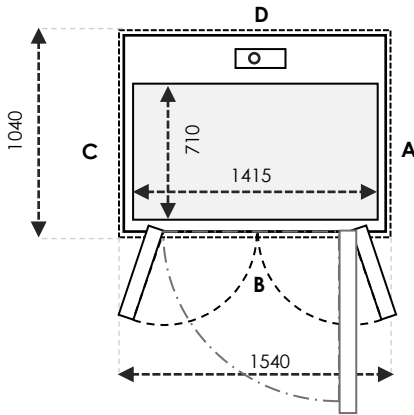

UKURAN V90 / V70

TAMBAHAN +20 MM pada A/C & B/D UNTUK CUT-OUT V70

SIZE 37	Ukuran Kabin: 710 x 1415 Ukuran Finished: 1000 x 1500			
	Ukuran Cut-Out		Swing Door	Saloon Door
Sisi A/C	1040	Tambahkan 30mm pada sisi yang bersebelahan dengan pintu	-	-
Sisi B/D	1540		1100	1100

SIZE 38	Ukuran Kabin: 810 x 1415 Ukuran Finished: 1100 x 1500			
	Ukuran Cut-Out		Swing Door	Saloon Door
Sisi A/C	1140	Tambahkan 30mm pada sisi yang bersebelahan dengan pintu	700	700
Sisi B/D	1540		1100	1100

SIZE 39	Ukuran Kabin: 910 x 1415 Ukuran Finished: 1200 x 1500			
	Ukuran Cut-Out		Swing Door	Saloon Door
Sisi A/C	1240	Tambahkan 30mm pada sisi yang bersebelahan dengan pintu	800	800
Sisi B/D	1540		1100	1100