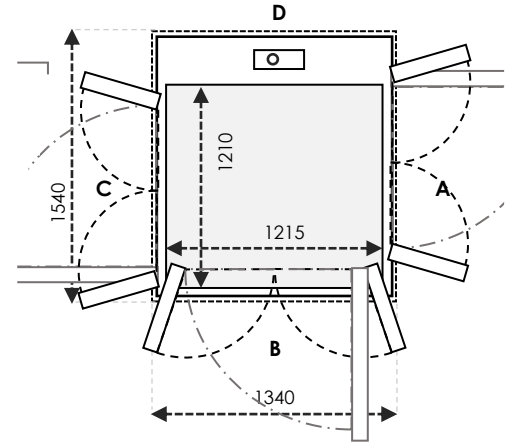

SIZE 33 Ukuran Kabin: 910 x 1315 Ukuran Finished: 1200 x 1400

	Ukuran Cut-Out		Swing Door	Saloon Door
Sisi A/C	1540	Tambahan 30mm pada sisi yang bersebelahan dengan pintu	1100	1100
Sisi B/D	1340		900	900