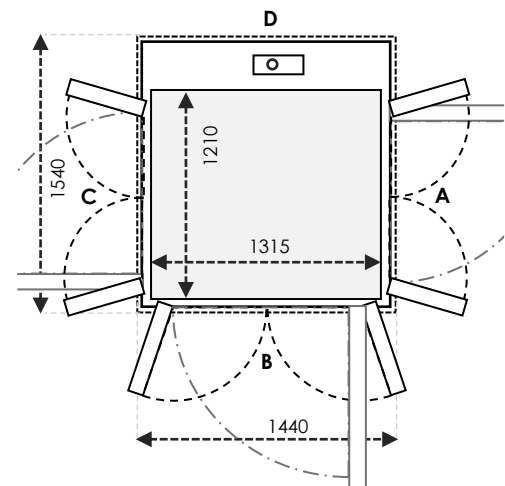

Ukuran Cut-Out		Swing Door	Saloon Door
Sisi A/C	1540	Tambahan 30mm pada sisi yang bersebelahan dengan pintu	1100	1100
Sisi B/D	1440		1000	1000