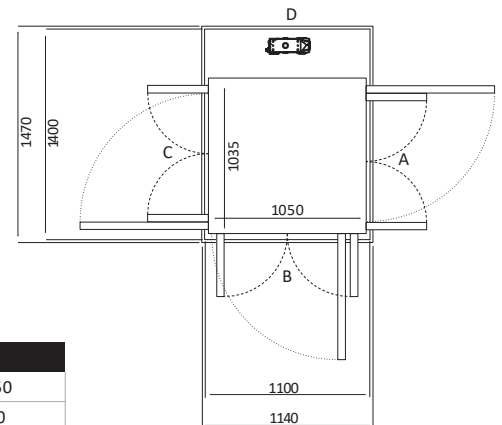

Size 17 (mm)	
Ukuran Platform	1035 x1050
Ukuran Finished	1400 x1100

Pintu Terbuka	Ukuran Cut Out		Lebar Bukaannya Pintu	
	Sisi A/C	Sisi B/D	Swing Door	Saloon Door
Sisi B	1470	1140	854	816
Sisi A/C	1440	1170	854	816