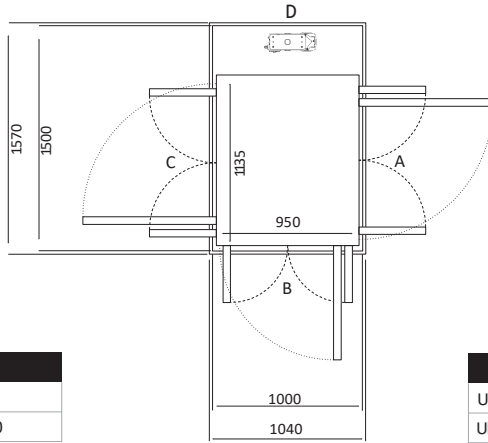

UKURAN V80

Size 12 (mm)	
Ukuran Platform	1135 x950
Ukuran Finished	1500 x1000

Pintu Terbuka	Ukuran Cut Out		Lebar Bukaannya Pintu	
	Sisi A/C	Sisi B/D	Swing Door	Saloon Door
Sisi B	1570	1040	754	716
Sisi A/C	1540	1070	954	916