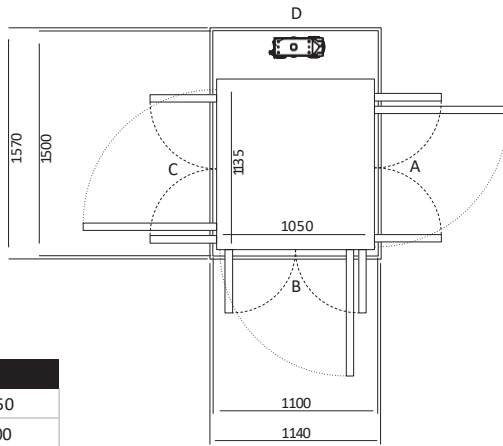

UKURAN V80

Size 18 (mm)	
Ukuran Platform	1135 x 1050
Ukuran Finished	1500 x 1100

Pintu Terbuka	Ukuran Cut Out		Lebar Bukaannya Pintu	
	Sisi A/C	Sisi B/D	Swing Door	Saloon Door
Sisi B	1570	1140	854	816
Sisi A/C	1540	1170	954	916