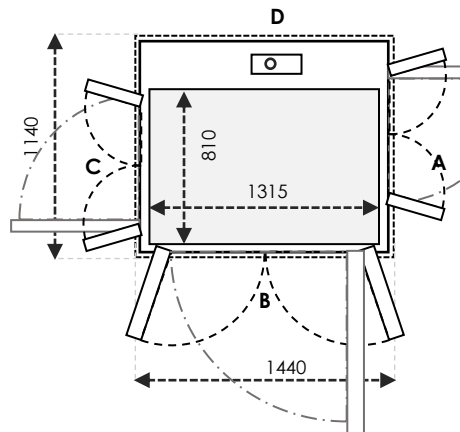

Ukuran Cut-Out		Swing Door	Saloon Door
Sisi A/C	1140	Tambahan 30mm pada sisi yang bersebelahan dengan pintu	700	700
Sisi B/D	1440		1000	1000