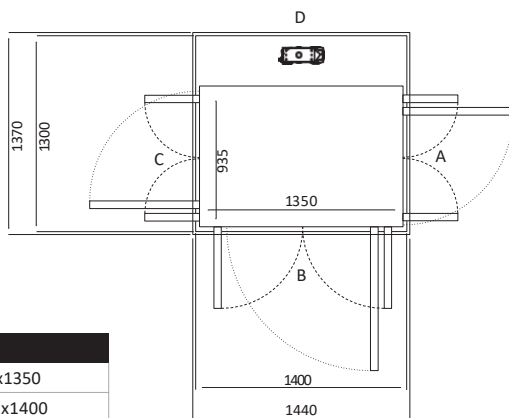

Size 34 (mm)	
Ukuran Platform	935 x 1350
Ukuran Finished	1300 x 1400

Pintu Terbuka	Ukuran Cut Out		Lebar Bukaannya Pintu	
	Sisi A/C	Sisi B/D	Swing Door	Saloon Door
Sisi B	1370	1440	954	916
Sisi A/C	1340	1470	754	716