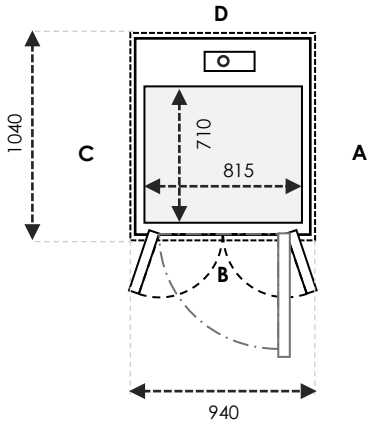

CARA MEMAHAMI UKURAN

B & D sejajar dengan screw dan motor

UKURAN KABIN adalah ruang berdiri di dalam lift

UKURAN SHAFT adalah ukuran *final* dari shaft dipasang

UKURAN CUT OUT adalah ruang yang dibutuhkan untuk instalasi lift

UKURAN V90 / V70

TAMBAHAN +20 MM pada A/C & B/D UNTUK CUT-OUT V70

SIZE 01 Ukuran Kabin : 710 x 815 Ukuran Finished : 1000 x 900

	Ukuran Cut-Out		Swing Door	Saloon Door
Sisi A/C	1040	Tambahkan 30mm pada sisi yang bersebelahan dengan pintu	-	-
Sisi B/D	940		700	700