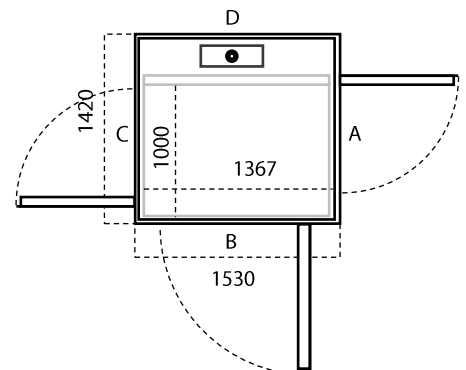

Tipe Pintu	Sisi A/C	Sisi B
AL5 / AL6 (Aluminum)	800	950
A15/A25 (half gate)	800	900