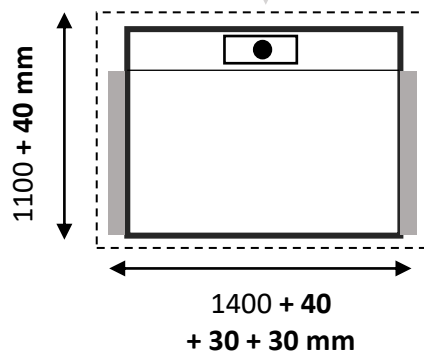

UKURAN CUT-OUT V90, V80 & V70

MULAI DENGAN UKURAN SHAFT

V70
+60 mm

TAMBAHKAN CUT-OUT
SESUAI DENGAN MODEL LIFT

V80 / V90
+40 mm

TAMBAHKAN PINTU
30 MM PADA SISI YANG BERLAWANAN DENGAN PINTU

UKURAN FINAL CUT-OUT
1460 x 1190 mm