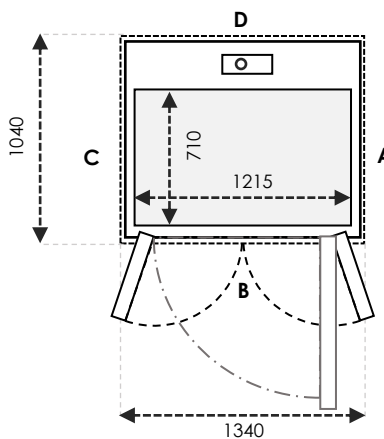

Ukuran Cut-Out		Swing Door	Saloon Door
Sisi A/C	1040	Tambahan 30mm pada sisi yang bersebelahan dengan pintu	-	-
Sisi B/D	1340		900	900