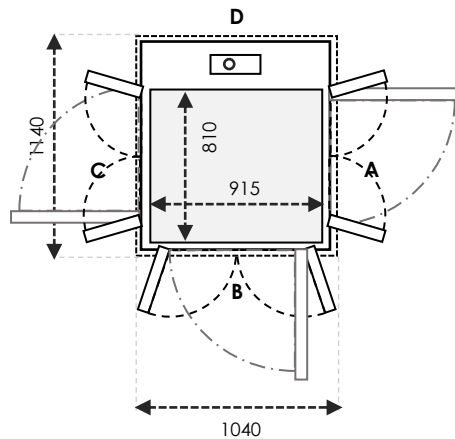

Ukuran Cut-Out		Swing Door	Saloon Door
Sisi A/C	1140	Tambahkan 30mm pada sisi yang bersebelahan dengan pintu	700	700
Sisi B/D	1040		800	800