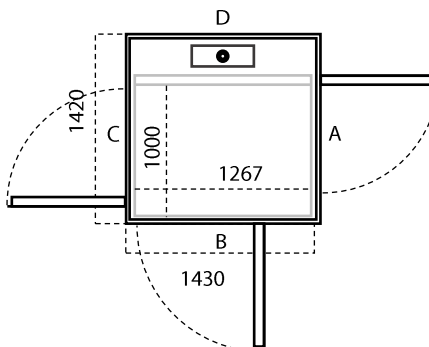

Tipe Pintu	Sisi A/C	Sisi B
AL5 / AL6 (Aluminum)	800	850
A15/A25 (half gate)	800	800

M4 400 KG PLATFORM UKURAN (LXP) MM	
Ukuran Platform	1000 x 1367
Ukuran Finished	1360 x 1409
Ukuran Cut-Out	1420 x 1530