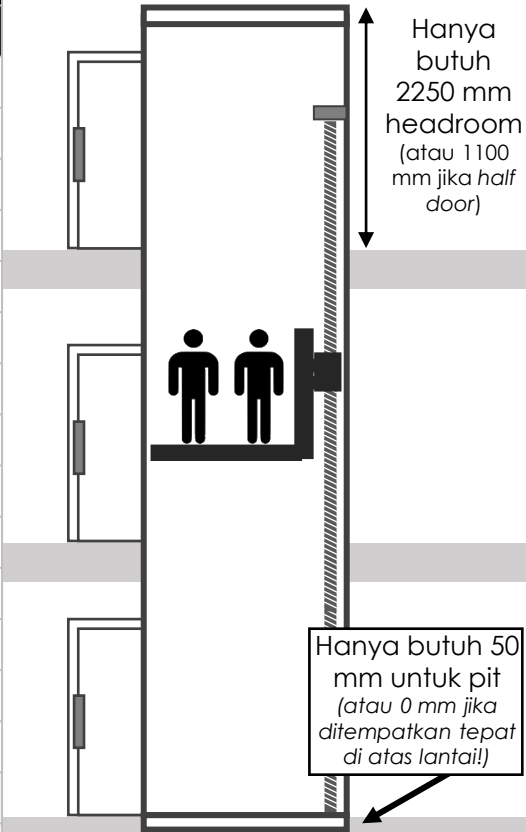

UKURAN VOYAGER, AIR & CLASSIC

	Ukuran Platform (mm)		Ukuran Shaft (mm)		Ukuran Cut Out (mm)	
	Lebar	Kedalaman	Lebar	Kedalaman	Lebar	Kedalaman
XS	600	830	960	872	1020	980
S1	800	830	1160	872	1220	980
S2	900	830	1260	872	1320	980
S3	1000	830	1360	872	1420	980
S4	800	930	1160	972	1220	1080
S5	900	930	1260	972	1320	1080
S6	1000	930	1360	972	1420	1080
S7	1100	930	1460	972	1520	1080
M1	800	1217	1160	1259	1220	1380
M2	900	1217	1260	1259	1320	1380
M3	1000	1267	1360	1309	1420	1430
M4	1000	1367	1360	1409	1420	1530
L1	1100	1367	1460	1409	1520	1530
L2	900	1467	1260	1509	1320	1630
L3	1000	1467	1360	1509	1420	1630
L4	1100	1467	1460	1509	1520	1630
XL	1100	1597	1460	1639	1520	1760

DETAIL PLATFORM / SHAFT / CUT-OUT

XS	300 KG PLATFORM UKURAN (LXP) MM
Ukuran Platform	600 x 830
Ukuran Finished	960 x 872
Ukuran Cut-Out	1020 x 980

S1	300 KG PLATFORM UKURAN (LXP) MM
Ukuran Platform	800 x 830
Ukuran Finished	1160 x 872
Ukuran Cut-Out	1220 x 980

S2	300 KG PLATFORM UKURAN (LXP) MM
Ukuran Platform	900 x 830
Ukuran Finished	1260 x 872
Ukuran Cut-Out	1320 x 980