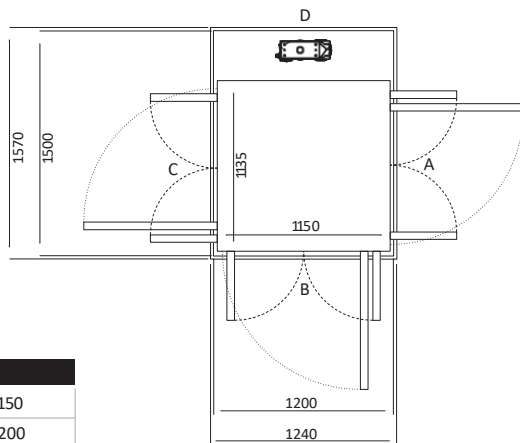

UKURAN V80

Size 24 (mm)	
Ukuran Platform	1135 x 1150
Ukuran Finished	1500 x 1200

Pintu Terbuka	Ukuran Cut Out		Lebar Bukaannya Pintu	
	Sisi A/C	Sisi B/D	Swing Door	Saloon Door
Sisi B	1570	1240	854	816
Sisi A/C	1540	1270	954	916