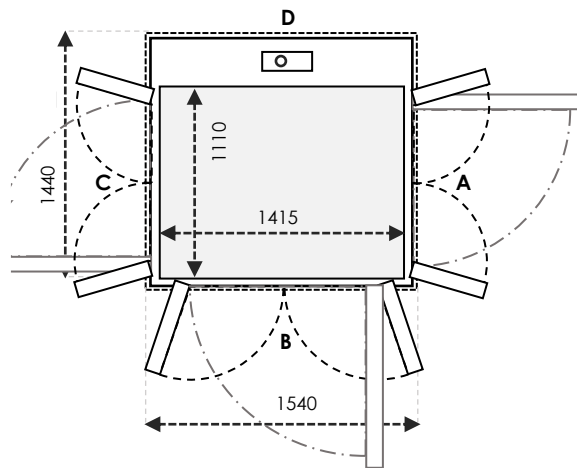

SIZE 40	Ukuran Kabin: 1010 x 1415 ukuran Finished: 1300 x 1500			
	Ukuran Cut-Out		Swing Door	Saloon Door
Sisi A/C	1340	Tambahkan 30mm pada sisi yang bersebelahan dengan pintu	900	900
Sisi B/D	1540		1100	1100

SIZE 41	Ukuran Kabin: 1110 x 1415 ukuran Finished: 1400 x 1500			
	Ukuran Cut-Out		Swing Door	Saloon Door
Sisi A/C	1440	Tambahkan 30mm pada sisi yang bersebelahan dengan pintu	1000	1000
Sisi B/D	1540		1100	1100