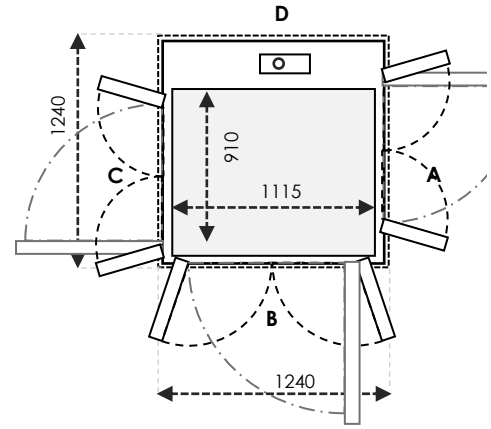

SIZE 24 Ukuran Kabin: 1210 x 1115 Ukuran Finished: 1500 x 1200

	Ukuran Cut-Out		Swing Door	Saloon Door
Sisi A/C	1240	Tambahan 30mm pada sisi yang bersebelahan dengan pintu	800	800
Sisi B/D	1240		900	900