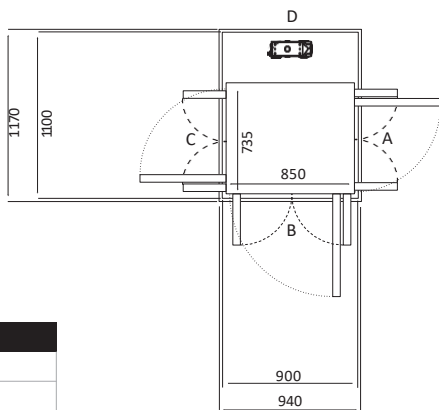

UKURAN V80

*Ilustrasi dari tiap sisi diatas berdasarkan terbukanya pintu pada sisi B sebagai referensi Anda.

**Ukuran *Cut Out* untuk sisi A/C mengacu untuk terbukanya pintu pada sisi A atau sisi C. Jika pintu terbuka pada kedua sisi, tambahkan 30mm pada sisi yang bersebelahan dengan pintu (sisi B/D). Begitu juga sebaliknya.

*** Tinggi pintu *half door* adalah 1300mm, lebar *half door* sama dengan *swing door*

Size 01 (mm)	
Ukuran Platform	635 x850
Ukuran Finished	1000 x900

Pintu Terbuka	Ukuran Cut Out		Lebar Bukaannya Pintu	
	Sisi A/C	Sisi B/D	Swing Door	Saloon Door
Sisi B	1070	940	654	616
Sisi A/C	N/A	N/A	N/A	N/A