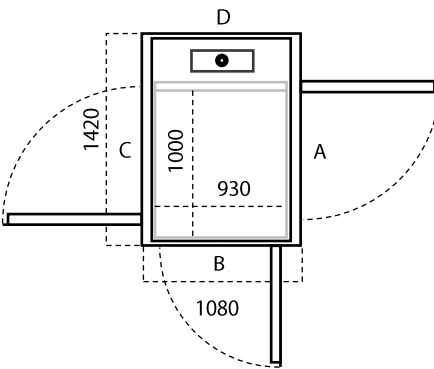

Tipe Pintu	Sisi A/C	Sisi B
AL5 / AL6 (Aluminum)	800	750
A15/A25 (half gate)	800	-

S7 300 KG PLATFORM UKURAN (LXP) MM	
Ukuran Platform	1100 x 930
Ukuran Finished	1460 x 972
Ukuran Cut-Out	1520 x 1080