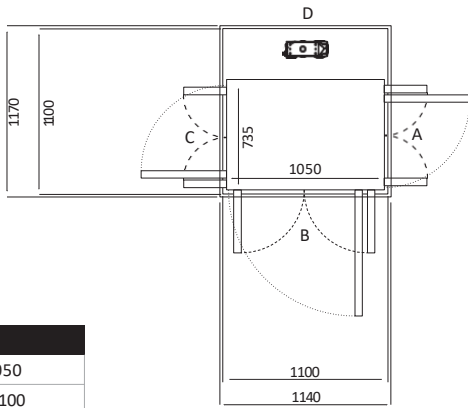

Size 11 (mm)	
Ukuran Platform	1035 x950
Ukuran Finished	1400 x1000

Pintu Terbuka	Ukuran Cut Out		Lebar Bukaannya Pintu	
	Sisi A/C	Sisi B/D	Swing Door	Saloon Door
Sisi B	1470	1040	754	716
Sisi A/C	1440	1070	854	816

UKURAN V80

Size 12 (mm)	
Ukuran Platform	1135 x950
Ukuran Finished	1500 x1000

Pintu Terbuka	Ukuran Cut Out		Lebar Bukaannya Pintu	
	Sisi A/C	Sisi B/D	Swing Door	Saloon Door
Sisi B	1570	1040	754	716
Sisi A/C	1540	1070	954	916

Size 13 (mm)	
Ukuran Platform	635 x1050
Ukuran Finished	1000 x1100

Pintu Terbuka	Ukuran Cut Out		Lebar Bukaannya Pintu	
	Sisi A/C	Sisi B/D	Swing Door	Saloon Door
Sisi B	1070	1140	854	816
Sisi A/C	N/A	N/A	N/A	N/A