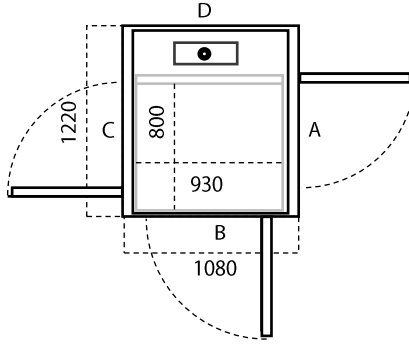

S3 300 KG PLATFORM UKURAN (LXP) MM	
Ukuran Platform	1000 x 830
Ukuran Finished	1360 x 872
Ukuran Cut-Out	1420 x 980

Tipe Pintu	Sisi A/C	Sisi B
AL5 / AL6 (Aluminum)	800	650
A15/A25 (half gate)	800	-

S4 300 KG PLATFORM UKURAN (LXP) MM	
Ukuran Platform	800 x 930
Ukuran Finished	1160 x 972
Ukuran Cut-Out	1220 x 1080

Tipe Pintu	Sisi A/C	Sisi B
AL5 / AL6 (Aluminum)	700	750
A15/A25 (half gate)	700	-

S5 400 KG PLATFORM UKURAN (LXP) MM	
Ukuran Platform	900 x 930
Ukuran Finished	1260 x 972
Ukuran Cut-Out	1320 x 1080

Tipe Pintu	Sisi A/C	Sisi B
AL5 / AL6 (Aluminum)	800	750
A15/A25 (half gate)	800	-

S6 300 KG PLATFORM UKURAN (LXP) MM	
Ukuran Platform	1000 x 930
Ukuran Finished	1360 x 972
Ukuran Cut-Out	1420 x 1080

Tipe Pintu	Sisi A/C	Sisi B
AL5 / AL6 (Aluminum)	800	750
A15/A25 (half gate)	800	-

S7 300 KG PLATFORM UKURAN (LXP) MM	
Ukuran Platform	1100 x 930
Ukuran Finished	1460 x 972
Ukuran Cut-Out	1520 x 1080

Tipe Pintu	Sisi A/C	Sisi B
AL5 / AL6 (Aluminum)	900	750
A15/A25 (half gate)	900	-

M1 400 KG PLATFORM UKURAN (LXP) MM	
Ukuran Platform	800 x 1217
Ukuran Finished	1160 x 1259
Ukuran Cut-Out	1220 x 1380

Tipe Pintu	Sisi A/C	Sisi B
AL5 / AL6 (Aluminum)	700	800
A15/A25 (half gate)	700	750

M2 400 KG PLATFORM UKURAN (LXP) MM	
Ukuran Platform	900 x 1217
Ukuran Finished	1260 x 1259
Ukuran Cut-Out	1320 x 1380

Tipe Pintu	Sisi A/C	Sisi B
AL5 / AL6 (Aluminum)	800	800
A15/A25 (half gate)	800	750

M3 400 KG PLATFORM UKURAN (LXP) MM	
Ukuran Platform	1000 x 1267
Ukuran Finished	1360 x 1309
Ukuran Cut-Out	1420 x 1430

Tipe Pintu	Sisi A/C	Sisi B
AL5 / AL6 (Aluminum)	800	850
A15/A25 (half gate)	800	800

M4 400 KG PLATFORM UKURAN (LXP) MM	
Ukuran Platform	1000 x 1367
Ukuran Finished	1360 x 1409
Ukuran Cut-Out	1420 x 1530

Tipe Pintu	Sisi A/C	Sisi B
AL5 / AL6 (Aluminum)	800	950
A15/A25 (half gate)	800	900