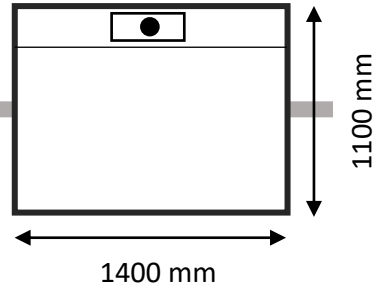

UKURAN CUT-OUT V90, V80 & V70

MULAI DENGAN UKURAN SHAFT

V70
+60 mm

TAMBAHKAN CUT-OUT
SESUAI DENGAN MODEL LIFT

V80 / V90
+40 mm