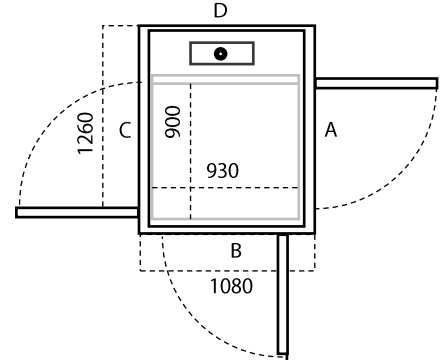

Tipe Pintu	Sisi A/C	Sisi B
AL5 / AL6 (Aluminum)	700	750
A15/A25 (half gate)	700	-

S5 400 KG PLATFORM UKURAN (LXP) MM	
Ukuran Platform	900 x 930
Ukuran Finished	1260 x 972
Ukuran Cut-Out	1320 x 1080

Tipe Pintu	Sisi A/C	Sisi B
AL5 / AL6 (Aluminum)	800	750
A15/A25 (half gate)	800	-

S6 300 KG PLATFORM UKURAN (LXP) MM	
Ukuran Platform	1000 x 930
Ukuran Finished	1360 x 972
Ukuran Cut-Out	1420 x 1080