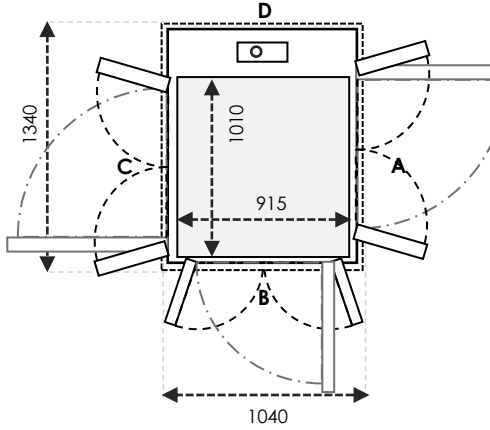

	Ukuran Cut-Out		Swing Door	Saloon Door
Sisi A/C	1140	Tambahkan 30mm pada sisi yang bersebelahan dengan pintu	700	700
Sisi B/D	1040		800	800

SIZE 09 Ukuran Kabin : 910 x 815 Ukuran Finished : 1200 x 1000

	Ukuran Cut-Out		Swing Door	Saloon Door
Sisi A/C	1240	Tambahkan 30mm pada sisi yang bersebelahan dengan pintu	800	800
Sisi B/D	1040		800	800

UKURAN V90 / V70

TAMBAHAN +20 MM pada A/C & B/D UNTUK CUT-OUT V70

SIZE 10 Ukuran Kabin: 1010 x 915 Ukuran Finished: 1300 x 1000

	Ukuran Cut-Out		Swing Door	Saloon Door
Sisi A/C	1340	Tambahan 30mm pada sisi yang bersebelahan dengan pintu	900	900
Sisi B/D	1040		800	800