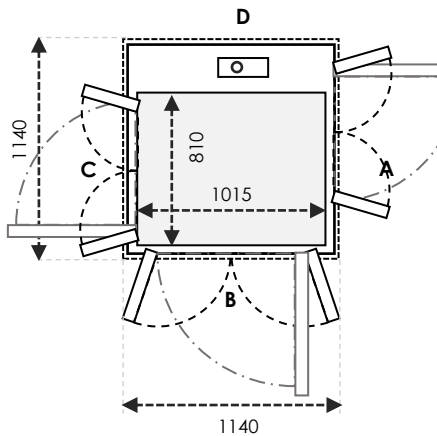

SIZE 17 Ukuran Kabin: 1110 x 1015 Ukuran Finished: 1400 x 1100

	Ukuran Cut-Out		Swing Door	Saloon Door
Sisi A/C	1140	Tambahan 30mm pada sisi yang bersebelahan dengan pintu	700	700
Sisi B/D	1140		900	900