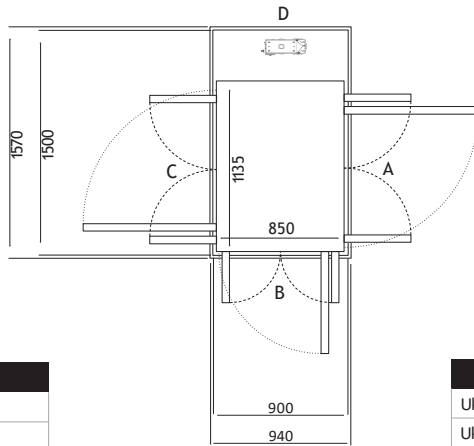

UKURAN V80

Size 06 (mm)	
Ukuran Platform	1135 x850
Ukuran Finished	1500 x900

Pintu Terbuka	Ukuran Cut Out		Lebar Bukaannya Pintu	
	Sisi A/C	Sisi B/D	Swing Door	Saloon Door
Sisi B	1570	940	654	616
Sisi A/C	1540	970	954	916