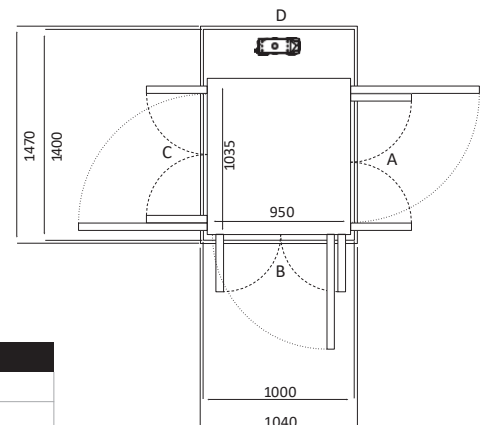

Size 11 (mm)	
Ukuran Platform	1035 x950
Ukuran Finished	1400 x1000

Pintu Terbuka	Ukuran Cut Out		Lebar Bukaannya Pintu	
	Sisi A/C	Sisi B/D	Swing Door	Saloon Door
Sisi B	1470	1040	754	716
Sisi A/C	1440	1070	854	816