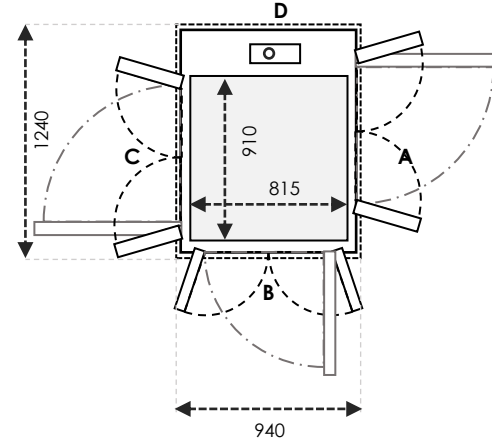

SIZE 06 Ukuran Kabin : 1210 x 815 Ukuran Finished : 1500 x 900

	Ukuran Cut-Out		Swing Door	Saloon Door
Sisi A/C	1240	Tambahkan 30mm pada sisi yang bersebelahan dengan pintu	800	800
Sisi B/D	940		700	700