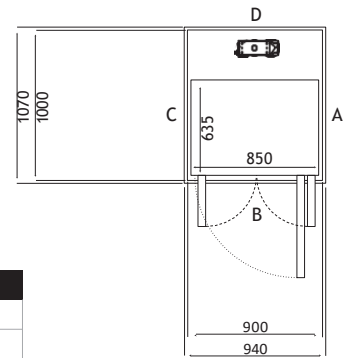

**UKURAN MODEL PLATFORM
CIBES V-SERIES**

UKURAN V80

	UKURAN V80					
	Ukuran Platform (mm)		Ukuran Shaft (mm)		Ukuran Cut Out (mm) (Tambahkan 30mm pada sisi yang bersebelahan dengan pintu)	
	A/C	B/D Sisi	A/C Sisi	B/D Sisi	A/C Sisi	B/D Sisi
1	635	850	1000	900	1040	940
2	735	850	1100	900	1140	940
3	835	850	1200	900	1240	940
4	935	850	1300	900	1340	940
5	1035	850	1400	900	1440	940
6	1135	850	1500	900	1540	940
7	635	950	1000	1000	1040	1040
8	735	950	1100	1000	1140	1040
9	835	950	1200	1000	1240	1040
10	935	950	1300	1000	1340	1040
11	1035	950	1400	1000	1440	1040
12	1135	950	1500	1000	1540	1040
13	635	1050	1000	1100	1040	1140
14	735	1050	1100	1100	1140	1140
15	835	1050	1200	1100	1240	1140
16	935	1050	1300	1100	1340	1140
17	1035	1050	1400	1100	1440	1140
18	1135	1050	1500	1100	1540	1140
19	635	1150	1000	1200	1040	1240
20	735	1150	1100	1200	1140	1240
21	835	1150	1200	1200	1240	1240
22	935	1150	1300	1200	1340	1240
23	1035	1150	1400	1200	1440	1240
24	1135	1150	1500	1200	1540	1240
25	635	1250	1000	1300	1040	1340
26	735	1250	1100	1300	1140	1340
27	835	1250	1200	1300	1240	1340
28	935	1250	1300	1300	1340	1340
29	1035	1250	1400	1300	1440	1340
30	1135	1250	1500	1300	1540	1340
31	635	1350	1000	1400	1040	1440
32	735	1350	1100	1400	1140	1440
33	835	1350	1200	1400	1240	1440
34	935	1350	1300	1400	1340	1440
35	1035	1350	1400	1400	1440	1440
36	1135	1350	1500	1400	1540	1440
37	635	1450	1000	1500	1040	1540
38	735	1450	1100	1500	1140	1540
39	835	1450	1200	1500	1240	1540
40	935	1450	1300	1500	1340	1540
41	1035	1450	1400	1500	1440	1540

*** Tinggi pintu *half door* adalah 1300mm, lebar *half door* sama dengan *swing door*

Size 01 (mm)	
Ukuran Platform	635 x850
Ukuran Finished	1000 x900

Pintu Terbuka	Ukuran Cut Out		Lebar Bukaannya Pintu	
	Sisi A/C	Sisi B/D	Swing Door	Saloon Door
Sisi B	1070	940	654	616
Sisi A/C	N/A	N/A	N/A	N/A