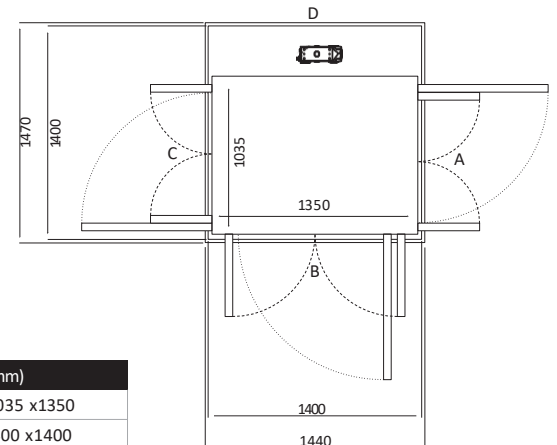

Size 35 (mm)	
Ukuran Platform	1035 x 1350
Ukuran Finished	1400 x 1400

Pintu Terbuka	Ukuran Cut Out		Lebar Bukaannya Pintu	
	Sisi A/C	Sisi B/D	Swing Door	Saloon Door
Sisi B	1470	1440	954	916
Sisi A/C	1440	1470	854	816