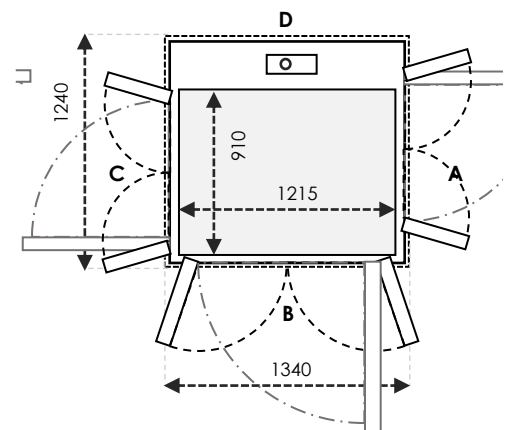

Ukuran Cut-Out		Swing Door	Saloon Door
Sisi A/C	1240	Tambahan 30mm pada sisi yang bersebelahan dengan pintu	800	800
Sisi B/D	1340		900	900